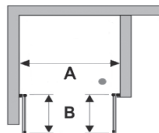

## Pendeldeuren

Voor plaatsing tussen 2 muren  
Bestaat uit een linkerdeel (CK27) en  
rechterdeel (CK28)

IK30

## Standaard maten

Maat in mm	Nismaat in mm		Deurmaat in mm	Uitzwaai deur in mm	Hoogte in mm
	zonder TMS 003	met TMS 003			
800	800	817	392,5	370	2000
900	900	917	442,5	420	2000
1000	1000	1017	492,5	470	2000