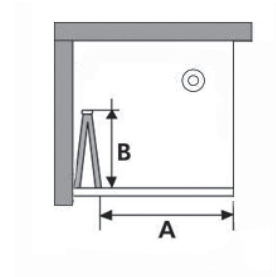

## Vouwdeur incl zijwand

Links en rechts te plaatsen

CR14

## Standaard maten

Breedte	Verstelbaarheid	Voor douchebak	Instapbreedte	Uitzwaai deur	Hoogte
in mm	in mm	in mm	in mm <b>A</b>	in mm <b>B</b>	in mm
800	770-790	800x800	550	0	1950
900	870-890	900x900	650	0	1950