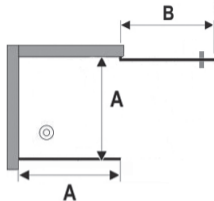

## Swingdeur met zijwand

Links en rechts te plaatsen

Bestaat uit swingdeur (CK22) en zijwand (CK01)

IK18

## Standaard maten

Maat in mm	Maat (midden glas) in mm  A	Deurmaat in mm	Uitzwaai deur in mm  B	Hoogte in mm
900 x 900	880-880	867	842	2000
1000 x 1000	980-980	967	942	2000

Antikalkbehandeling | I am is standaard inclusief antikalk behandeld glas