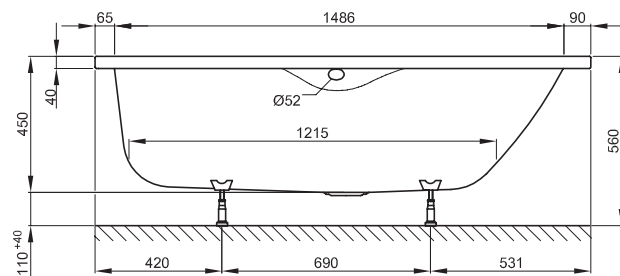

## BETTEPOOL II

Afb.: Uitvoering links, bestelnr. 6054

Hoek links, bestelnr. 6054

Afb.: Uitvoering rechts, bestelnr. 6055

Hoek rechts, bestelnr. 6055

Design: schmiedem design

Afmeting

164 x 96 x 45 cm  
164 x 96 x 45 cm

bestelnr.

6054 links  
6055 rechts

Inhoud \*\*

174 liter  
174 liter

\*\*Inhoud: Waterinhoud minus 70 liter waterverplaatsing. Productiewijzigingen en toleranties voorbehouden.