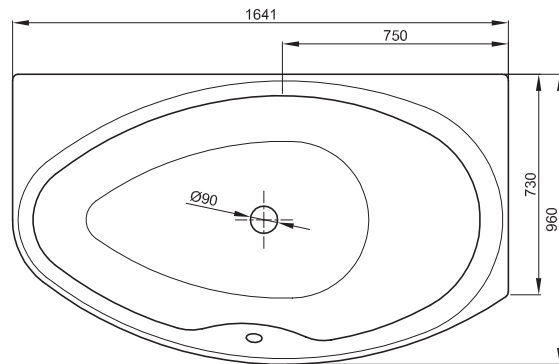

## BETTEPOOL II

Afb.: Uitvoering links, bestelnr. 6054

Hoek links, bestelnr. 6054

Afb.: Uitvoering rechts, bestelnr. 6055

Hoek rechts, bestelnr. 6055

Design: schmiedem design

Afmeting

164 x 96 x 45 cm  
164 x 96 x 45 cm

bestelnr.

6054 links  
6055 rechts

Inhoud \*\*

174 liter  
174 liter

\*\*Inhoud: Waterinhoud minus 70 liter waterverplaatsing. Productiewijzigingen en toleranties voorbehouden.