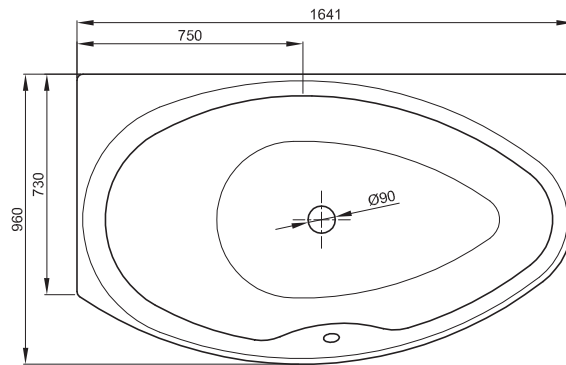

## BETTEPOOL II

Afb.: Uitvoering links, bestelnr. 6054

Hoek links, bestelnr. 6054

Afb.: Uitvoering rechts, bestelnr. 6055

Hoek rechts, bestelnr. 6055

Design: schmiedem design

Afmeting

164 x 96 x 45 cm  
164 x 96 x 45 cm

bestelnr.

6054 links  
6055 rechts

Inhoud \*\*

174 liter  
174 liter

\*\*Inhoud: Waterinhoud minus 70 liter waterverplaatsing. Productiewijzigingen en toleranties voorbehouden.