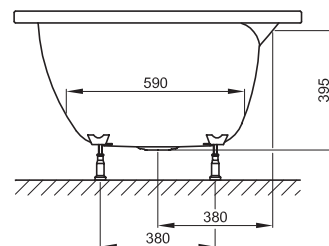

## BETTEPOOL II

Afb.: Uitvoering links, bestelnr. 6054

Hoek links, bestelnr. 6054

Afb.: Uitvoering rechts, bestelnr. 6055

Hoek rechts, bestelnr. 6055

Design: schmiedem design

Afmeting

164 x 96 x 45 cm  
164 x 96 x 45 cm

bestelnr.

6054 links  
6055 rechts

Inhoud \*\*

174 liter  
174 liter

\*\*Inhoud: Waterinhoud minus 70 liter waterverplaatsing. Productiewijzigingen en toleranties voorbehouden.