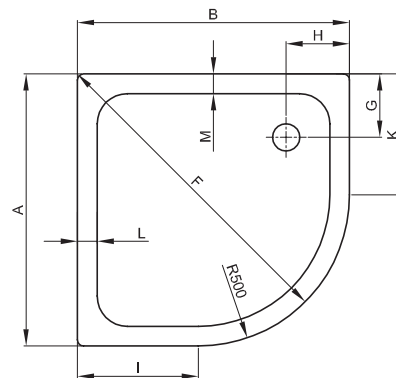

gelijkzijdig

Afmeting	A	B	C	F	G	H	I	K	L	M	bestelnr.	afvoergat
75 x 90 x 3,5 cm	750	900	35	965	210	210	400	250	55	55	8119	Ø 90
75 x 90 x 6,5 cm	750	900	65	965	210	210	400	250	55	55	8120	Ø 90
75 x 90 x 15 cm	750	900	150	965	210	210	400	250	55	55	8130	Ø 52
80 x 80 x 3,5 cm	800	800	35	924	210	210	300	300	65	65	5399	Ø 90
80 x 80 x 6,5 cm	800	800	65	924	210	210	300	300	65	65	5400	Ø 90
80 x 80 x 15 cm	800	800	150	924	210	210	300	300	65	65	5410	Ø 52
80 x 90 x 3,5 cm	800	900	35	997	260	210	400	300	55	105	5401	Ø 90
80 x 90 x 6,5 cm	800	900	65	997	260	210	400	300	55	105	5402	Ø 90
80 x 90 x 15 cm	800	900	150	997	260	210	400	300	55	105	5403	Ø 52
80 x 100 x 3,5 cm	800	1000	35	1075	210	210	500	300	70	70	6737	Ø 90
80 x 100 x 6,5 cm	800	1000	65	1075	210	210	500	300	70	70	6738	Ø 90
80 x 100 x 15 cm	800	1000	150	1075	210	210	500	300	70	70	6739	Ø 52
80 x 120 x 3,5 cm	800	1200	35	1240	210	210	700	300	70	70	5431	Ø 90
80 x 120 x 6,5 cm	800	1200	65	1240	210	210	700	300	70	70	5432	Ø 90
90 x 75 x 3,5 cm	900	750	35	965	210	210	250	400	55	55	8159	Ø 90
90 x 75 x 6,5 cm	900	750	65	965	210	210	250	400	55	55	8160	Ø 90
90 x 75 x 15 cm	900	750	150	965	210	210	250	400	55	55	8170	Ø 52
90 x 80 x 3,5 cm	900	800	35	997	210	260	300	400	105	55	5404	Ø 90
90 x 80 x 6,5 cm	900	800	65	997	210	260	300	400	105	55	5405	Ø 90
90 x 80 x 15 cm	900	800	150	997	210	260	300	400	105	55	5406	Ø 52
90 x 90 x 3,5 cm	900	900	35	1066	210	210	400	400	65	65	5429	Ø 90
90 x 90 x 6,5 cm	900	900	65	1066	210	210	400	400	65	65	5430	Ø 90
90 x 90 x 15 cm	900	900	150	1066	210	210	400	400	65	65	5440	Ø 52
90 x 100 x 3,5 cm	900	1000	35	1139	210	210	500	400	70	70	5461	Ø 90
90 x 100 x 6,5 cm	900	1000	65	1139	210	210	500	400	70	70	5462	Ø 90
90 x 120 x 3,5 cm	900	1200	35	1295	210	210	700	400	70	70	5471	Ø 90
90 x 120 x 6,5 cm	900	1200	65	1295	210	210	700	400	70	70	5472	Ø 90