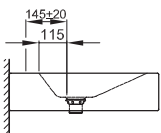

### BETTEAQUA WANDWASTAFEL

Wandwastafel rechthoekig, 1400 x 495 x 125 mm, geëmailleerd, met 2 kraangaten, zonder overloop, incl. bevestigingsmateriaal

|           |   |
|-----------|---|
| Bestelnr. | A052 HLW2   |
| Afmeting  | 140 x 49,5 x 12,5 cm  |
| Kleuren   | Leverbaar in wit, exclusieve kleuren en andere sanitairkleuren                  |
| Extras    | Leverbaar in het gemakkelijk te onderhouden oppervlak <b>BETTEGLAZUUR® PLUS</b> |

### Aanbeveling voor kraan

Voor een optimale waterstraal wordt aanbevolen om kranen te gebruiken met rechte uitloop en perlator.

Voorsprong kraan:  
ca. 145 mm vanaf midden kraangat