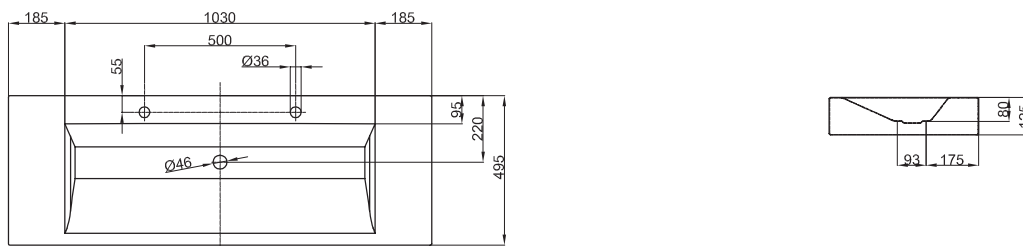

## Technische Gegevens

Design: schmidtem design

### BETTEAQUA WANDWASTAFEL

Wandwastafel rechthoekig, 1400 x 495 x 125 mm, geëmailleerd, met 2 kraangaten, zonder overloop, incl. bevestigingsmateriaal

|           |   |
|-----------|---|
| Bestelnr. | A052 HLW2   |
| Afmeting  | 140 x 49,5 x 12,5 cm  |
| Kleuren   | Leverbaar in wit, exclusieve kleuren en andere sanitairkleuren                  |
| Extras    | Leverbaar in het gemakkelijk te onderhouden oppervlak <b>BETTEGLAZUUR® PLUS</b> |

### Aanbeveling voor kraan

Voor een optimale waterstraal wordt aanbevolen om kranen te gebruiken met rechte uitloop en perlator.

Voorsprong kraan:  
ca. 145 mm vanaf midden kraangat