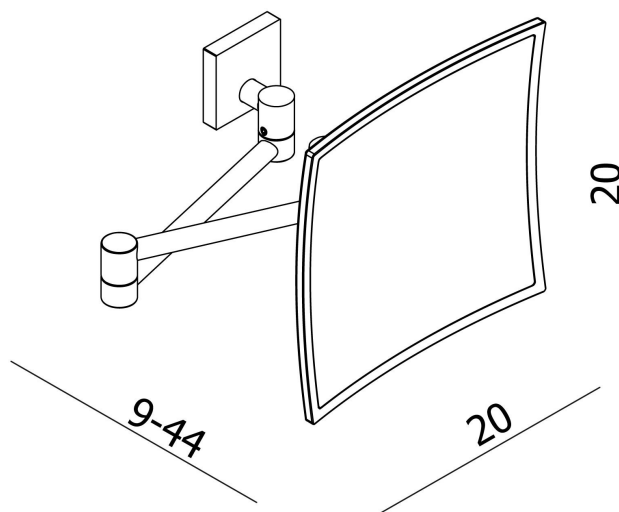

**ICONO – MIROIR GROSSISSANT**

**SKU 215676**

- Dimensions:** Hauteur: 200 mm  
Largeur: 200 mm  
Profondeur: 90/440 mm
- Matériel:** Laiton/Verre
- Couleur:** Chromé
- Fixation:** Fixation murale
- Caractéristiques:** Set de fixation inclus  
– Avec bras double, profondeur 90/440 mm  
– 5x grossissant