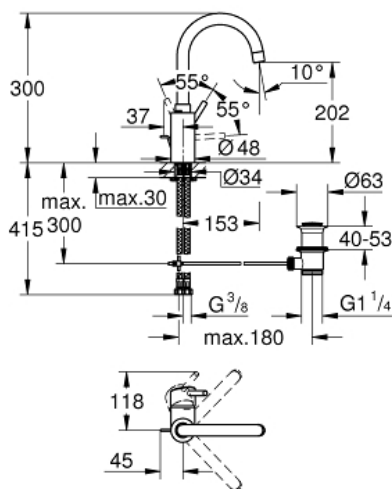

CONCETTO

Mitigeur monocommande pour
lavabo, 1/2" Taille L

Référence : 32629002

GROHE nv – sa

Leuvensesteenweg 369 | 1932 Zaventem

T: 02/223 17 60 | E-mail: info.be@grohe.com

Pure Freude
an Wasser

GROHE

Descriptif Produit:

CONCETTO

Mitigeur monocommande pour lavabo, 1/2"

Taille L

Spécifications Produit:

monotrou

levier en métal

fixation de poignée invisible

GROHE SilkMove: cartouche en céramique 35 mm

limiteur de débit ajustable

GROHE StarLight: chrome éclatant et durable

GROHE Zero circuits d'eau internes séparés – **sans plomb ni nickel**

GROHE QuickFix installation rapide

mousseur

bec mobile

avec butée économique 1/2 débit

vidage automatique 1 1/4"

flexible(s) de raccordement souple(s)

Limiteur de course en option (46 375 000)

pression minimale recommandée 1.0 bar

Finition: