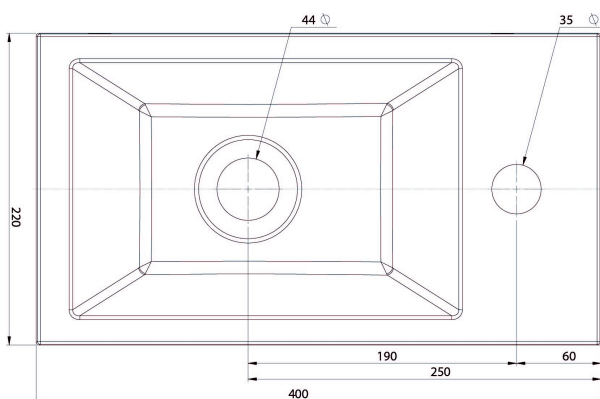

KEYNA – HANDWASBAKJE – RECHTS

SKU 018080

Type wastafel:	handwasbakje
Aantal wastafels:	1
Afmetingen:	400 x 220 mm
Materiaal:	Solid Surface (mat)
Kleur:	wit
Montage:	wandmontage
Bevestigingsset:	nee
Kraangat:	ja – rechts Ø 35 mm
Overloop:	nee
Afvoer:	Ø 44 mm