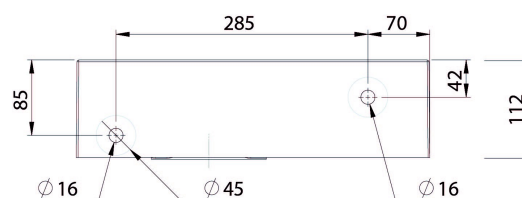

KEYNA – HANDWASBAKJE – RECHTS

SKU 018080

Type wastafel:	handwasbakje
Aantal wastafels:	1
Afmetingen:	400 x 220 mm
Materiaal:	Solid Surface (mat)
Kleur:	wit
Montage:	wandmontage
Bevestigingsset:	nee
Kraangat:	ja – rechts Ø 35 mm
Overloop:	nee
Afvoer:	Ø 44 mm