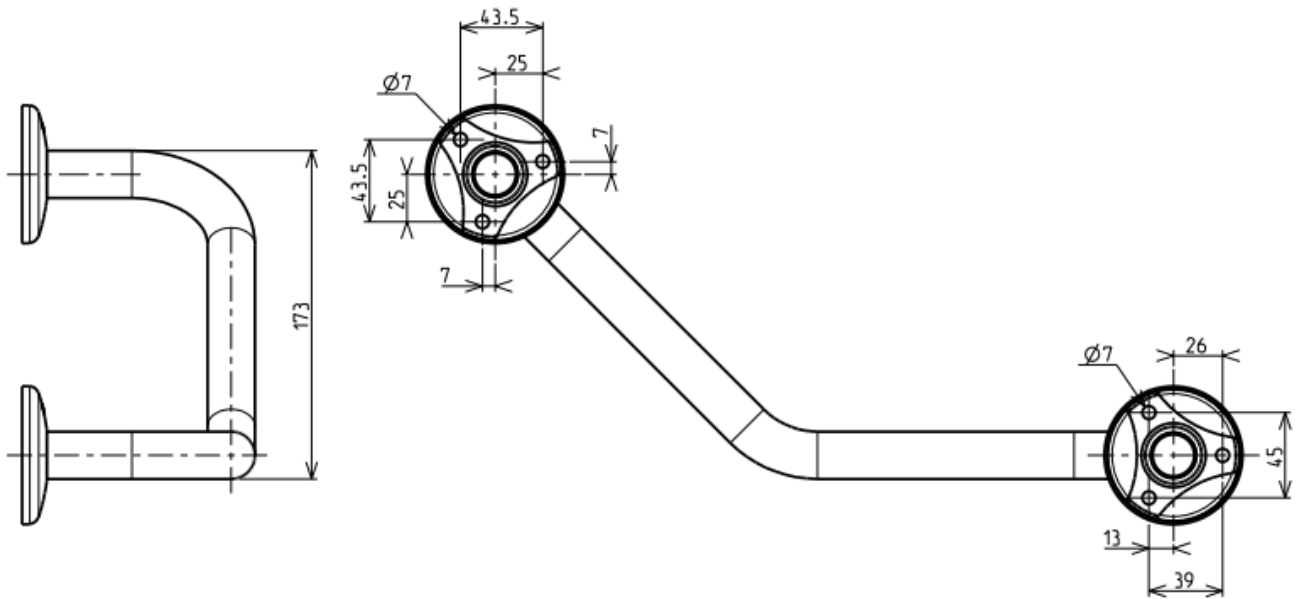

**SANO – GRAB BAR ANGLED RIGHT/LEFT**

**SKU 215730**

**DIMENSIONS:**      Length: 431 mm  
                                 Width: 221 mm  
                                 Depth: 98 mm

<b>Material</b>	<b>Brass</b>
<b>Colour</b>	<b>Chrome</b>
<b>Fixing</b>	<b>Wall mounted</b>
<b>Characteristics</b>	<b>Fixation set included</b>
<b>Diameter tube</b>	<b>25 mm</b>
<b>Distance to the wall</b>	<b>98 mm</b>
<b>Material rosas</b>	<b>ABS</b>
<b>Diameter rosas</b>	<b>73 mm</b>
<b>Material screw</b>	<b>AISI 304</b>