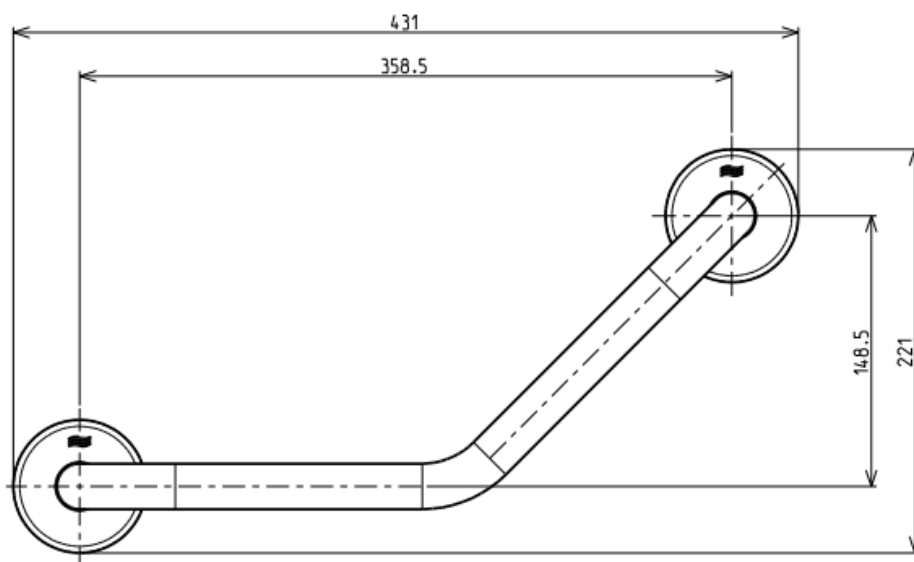

**SANO – GRAB BAR ANGLED RIGHT/LEFT**

**SKU 215730**

**DIMENSIONS:**      Length: 431 mm  
                                 Width: 221 mm  
                                 Depth: 98 mm

<b>Material</b>	<b>Brass</b>
<b>Colour</b>	<b>Chrome</b>
<b>Fixing</b>	<b>Wall mounted</b>
<b>Characteristics</b>	<b>Fixation set included</b>
<b>Diameter tube</b>	<b>25 mm</b>
<b>Distance to the wall</b>	<b>98 mm</b>
<b>Material rosas</b>	<b>ABS</b>
<b>Diameter rosas</b>	<b>73 mm</b>
<b>Material screw</b>	<b>AISI 304</b>