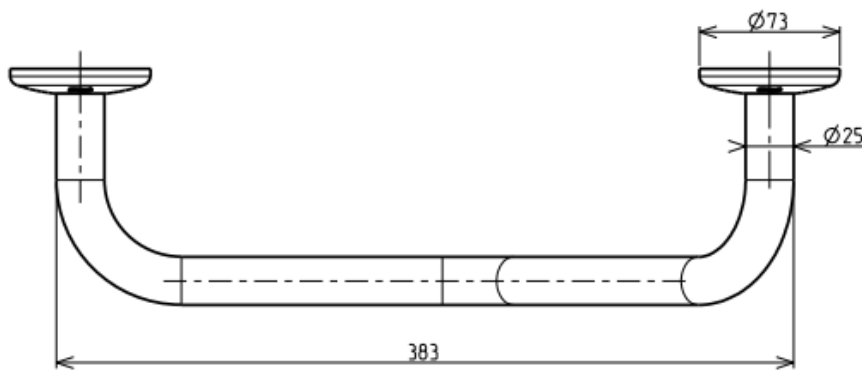

**SANO – GRAB BAR ANGLED RIGHT/LEFT**

**SKU 215730**

**DIMENSIONS:**      Length: 431 mm  
                                 Width: 221 mm  
                                 Depth: 98 mm

<b>Material</b>	<b>Brass</b>
<b>Colour</b>	<b>Chrome</b>
<b>Fixing</b>	<b>Wall mounted</b>
<b>Characteristics</b>	<b>Fixation set included</b>
<b>Diameter tube</b>	<b>25 mm</b>
<b>Distance to the wall</b>	<b>98 mm</b>
<b>Material rosas</b>	<b>ABS</b>
<b>Diameter rosas</b>	<b>73 mm</b>
<b>Material screw</b>	<b>AISI 304</b>