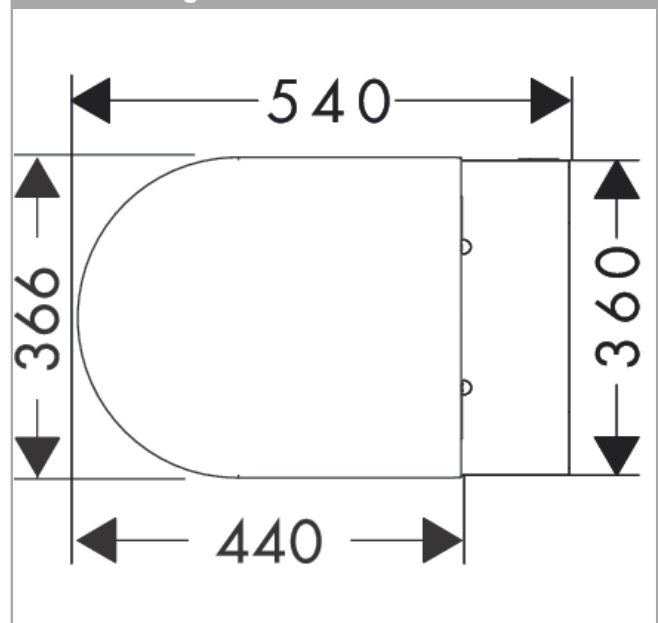

EluPura S**Wandtoilet 540 rimless AquaHelix Flush met toiletzitting en SoftClose deksel met QuickRelease, SmartClean**Oppervlakte finish: **wit** Artikelnummer: **62021450****Beschrijving**

- bestaat uit: WC, toiletzitting en deksel
- materiaal toilet: keramiek
- materiaal zitting en klep: Ureum
- materiaal scharnieren: roestvrijstaal
- Gemaakt voor NoiseReduction: op maat gemaakte geluiddempende mat inclusief
- glansgraad keramiek: glanzend
- met verborgen sifon
- randloos
- AquaFall Flush: krachtige doorstroom en 'rimless' design
- spoelwaterhoeveelheid: 4,5 l, 5 l, 6 l
- EcoSmart: waterbesparend toilet (passend inbouwreservoir benodigd)
- spoeltype: afspoelen
- montagewijze: wandmontage
- verborgen bevestiging voor het toilet
- wateraansluiting: achterzijde
- SoftCloseSoftClose: toiletzitting en klep met SoftClose-mechanisme
- QuickReleaseQuickRelease: toiletzitting en deksel snel verwijderbaar
- HygieneEffect - vermindert de verspreiding van coliforme bacteriën and salmonella (Escherichia coli ATCC 8739/Salmonella enterica ATCC 13076. Test: ISO 22196: 2011-08)
- KIWA_K109989/01

ArtikeldetailsVrijblijvende advies
verkoopprijs excl. BTW 562,50 €Vrijblijvende advies
verkoopprijs incl. BTW 680,63 €**Technologie****Designprijzen****Productfoto****Maattekening**

EluPura S**Wandtoilet 540 rimless AquaHelix Flush met toiletzitting en SoftClose deksel met QuickRelease, SmartClean**Oppervlakte finish: **wit** Artikelnummer: **62021450****Inbouwvoorbeeld**