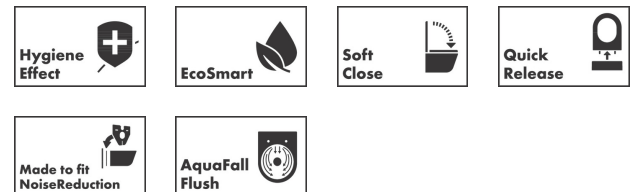

EluPura S**Wandtoilet 540 rimless AquaHelix Flush met toiletzitting en SoftClose deksel met QuickRelease, SmartClean**Oppervlakte finish: **wit** Artikelnummer: **62021450****Beschrijving**

- bestaat uit: WC, toiletzitting en deksel
- materiaal toilet: keramiek
- materiaal zitting en klep: Ureum
- materiaal scharnieren: roestvrijstaal
- Gemaakt voor NoiseReduction: op maat gemaakte geluiddempende mat inclusief
- glansgraad keramiek: glanzend
- met verborgen sifon
- randloos
- AquaFall Flush: krachtige doorstroom en 'rimless' design
- spoelwaterhoeveelheid: 4,5 l, 5 l, 6 l
- EcoSmart: waterbesparend toilet (passend inbouwreservoir benodigd)
- spoeltype: afspoelen
- montagewijze: wandmontage
- verborgen bevestiging voor het toilet
- wateraansluiting: achterzijde
- SoftCloseSoftClose: toiletzitting en klep met SoftClose-mechanisme
- QuickReleaseQuickRelease: toiletzitting en deksel snel verwijderbaar
- HygieneEffect - vermindert de verspreiding van coliforme bacteriën and salmonella (Escherichia coli ATCC 8739/Salmonella enterica ATCC 13076. Test: ISO 22196: 2011-08)
- KIWA_K109989/01

ArtikeldetailsVrijblijvende advies
verkoopprijs excl. BTW 562,50 €Vrijblijvende advies
verkoopprijs incl. BTW 680,63 €**Technologie****Designprijzen****Productfoto****Maattekening**

EluPura S**Wandtoilet 540 rimless AquaHelix Flush met toiletzitting en SoftClose deksel met QuickRelease, SmartClean**Oppervlakte finish: **wit** Artikelnummer: **62021450****Inbouwvoorbeeld**