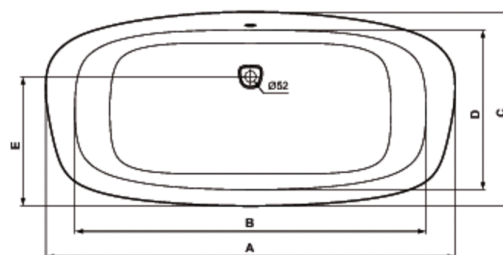

Code article: E3068

DEA

Baignoire duo pose libre 1900 x 900 mm

	A	B	C	D	E	F	G
E306801	1900	900	1315	760	1645	625	635
E306701	1800	800	1215	660	1545	525	535
E306601	1700	750	1115	610	1445	475	485

Baignoire pose libre

Dea baignoire duo pose libre en acrylic en une pièce. Traitement de la surface extérieure par fibre de verre et fond renforcé. 2 dossiers. Livré avec siphon, vidage avec système click et pieds prémontés.

Finitions*

Variantes du produit

BAIGNOIRE DUO POSE LIBRE 1800 X 800 MM

E3067

*Finitions: 01 = Blanc