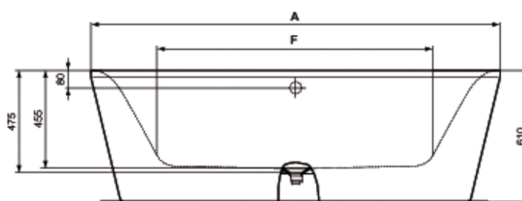

Code article: E3068

DEA

Baignoire duo pose libre 1900 x 900 mm

	A	B	C	D	E	F	G
E306801	1900	900	1315	760	1645	625	635
E306701	1800	800	1215	660	1545	525	535
E306601	1700	750	1115	610	1445	475	485

Baignoire pose libre

Dea baignoire duo pose libre en acrylic en une pièce. Traitement de la surface extérieure par fibre de verre et fond renforcé. 2 dossiers. Livré avec siphon, vidage avec système click et pieds prémontés.

Finitions*

Variantes du produit

BAIGNOIRE DUO POSE LIBRE 1800 X 800 MM

E3067

*Finitions: 01 = Blanc