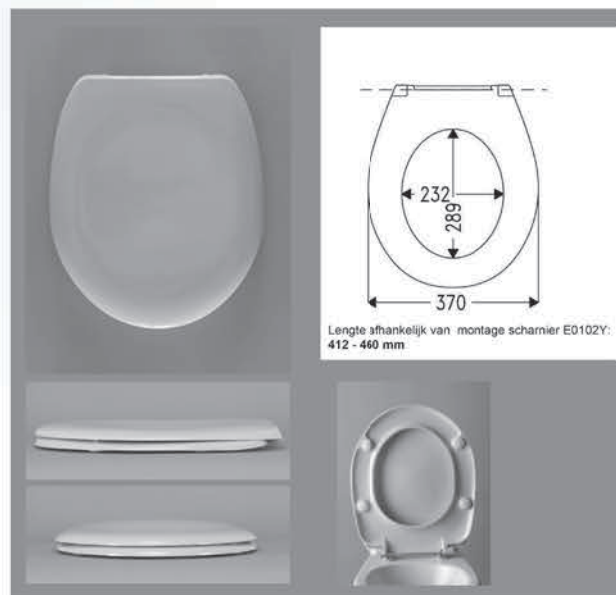

SKU 097371
Materiaal: <ul style="list-style-type: none"> • Urea 131.5 duroplast Vormgeving: <ul style="list-style-type: none"> • universeel • afgerond frontdeel • sandwich • gelijkmatig gevormd
Gebruiksprofiel: openbaar / normale belasting
Aanbevolen pasmodellen
Van Marcke: Schwab range Ideal Standard: Simplicity 040800, 040801, 040802, 040810

SKU 097371
Matière : <ul style="list-style-type: none"> • Urea 131.5 Thermodur Design : <ul style="list-style-type: none"> • universel • devant forme arrondie • forme sandwich • forme régulière
Utilisations: domaine public / charges normales
Liste de correspondance
Van Marcke: Schwab range Ideal Standard: Simplicity 040800, 040801, 040802, 040810

scharnier / charnières				uitvoering / exécution		onderdelen / pièces détachées				
Afbeelding dessin	materiaal / ref. Matériaux / réf.	eigenschappen caractéristiques	type scharnier type charnières	aanpasbaar adjustable	standaard kleur couleur standard	andere kleuren autres couleur	buffers zitting tampons abattant	buffers deksel tampons couvercle	gewicht poids	
	inox / acier inoxydable E0102Y (400032) sku 099025		FastFix Nut	Excentrisch Excentrique	alpine white		SP42 (404307) sku 099006	DP42 (404308) sku 097404	2,42 kg	