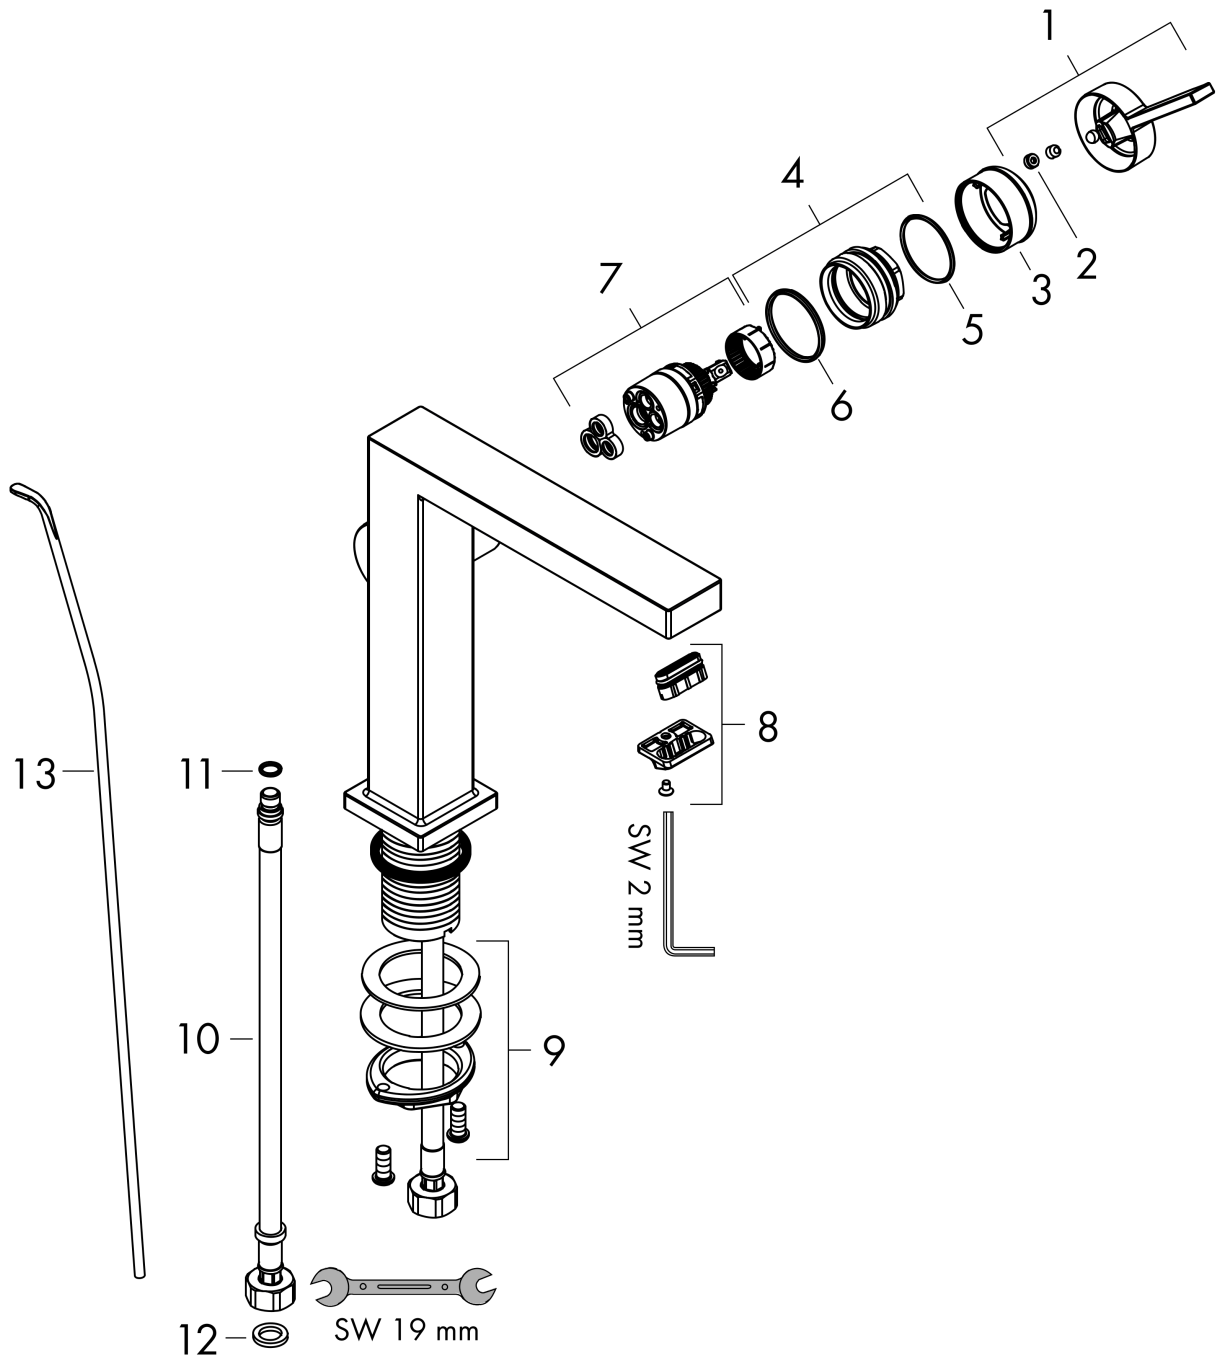

Tecturis E

ééngreeps wastafelkraan 110 Fine CoolStart met trekwaste

Oppervlakte finish: **Brushed Bronze** Artikelnummer: **73023140**

Beschrijving

- ComfortZone 110
- voorsprong uitloop 155 mm
- uitloophoogte: 133 mm
- greepvariant: rechte greep
- vaste uitloop
- straalsoort: WaterfallStream
- maximale doorstroomhoeveelheid bij 3 bar: 4 l/min
- keramisch kardoes
- pop-up afvoergarnituur G 1¼
- materiaal afvoergarnituur: Metaal
- koud water met de greep in de middenpositie, bespaart energie en kosten
- EU taxonomie: max 6l/min - substantiële bijdrage (SC) mogelijk

Tecturis E

ééngreeps wastafelkraan 110 Fine CoolStart met trekwaste

Oppervlakte finish: **Brushed Bronze** Artikelnummer: **73023140**

Explosietekening

Bouwjaar: >09/23

Tecturis E**ééngreeps wastafelkraan 110 Fine CoolStart met trekwaste**Oppervlakte finish: **Brushed Bronze** Artikelnummer: **73023140****Reserveonderdelenlijst**

Bouwjaar: >09/23

Regel	Beschrijving	Artikelnummer	Prijs incl. BTW	VE
1	greep	94997140	-	1
2	greepstop	93735460	-	1
3	rozet	94987140	-	1
4	moer	94996000	-	1
5	O-ring 28x1,5	98421000	-	1
6	O-ring 29x2	98391000	-	1
7	kardoes compl.	93760000	-	1
8	perlator compl.	94994000	-	-
9	schachtbevestigingsset compl. (Ø 32)	13961000	-	1
10	aansluitslang 450 mm M8x0,75 G3/8	97206000	-	1
11	O-ring 7x1,5	98422000	-	1
12	dichtingsset	95581000	-	1
13	trekstang	96657140	-	1
a	-	87494140	-	1
b	afvoergarnituur	94139140	-	1