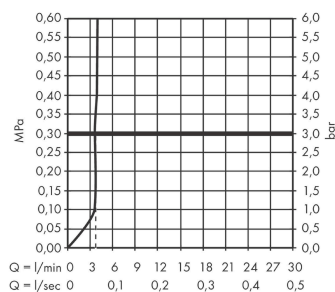

Tecturis E

ééngreeps wastafelkraan 110 Fine CoolStart met trekwaste

Oppervlakte finish: **Brushed Bronze** Artikelnummer: **73023140**

Beschrijving

- ComfortZone 110
- voorsprong uitloop 155 mm
- uitloophoogte: 133 mm
- greepvariant: rechte greep
- vaste uitloop
- straalsoort: WaterfallStream
- maximale doorstroomhoeveelheid bij 3 bar: 4 l/min
- keramisch kardoes
- pop-up afvoergarnituur G 1¼
- materiaal afvoergarnituur: Metaal
- koud water met de greep in de middenpositie, bespaart energie en kosten
- EU taxonomie: max 6l/min - substantiële bijdrage (SC) mogelijk

Artikeldetails

Vrijblijvende advies verkoopprijs excl. BTW 303,40 €

Vrijblijvende advies verkoopprijs incl. BTW 367,11 €

Technologie

Designprijzen

Productfoto

Maattekening

Doorstroomdiagram