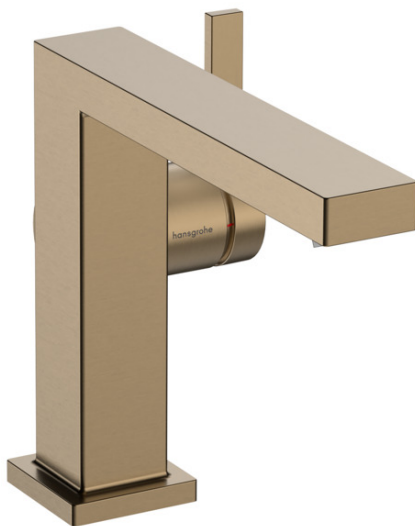

Tecturis E

ééngreeps wastafelkraan 110 Fine CoolStart met trekwaste

Oppervlakte finish: **Brushed Bronze** Artikelnummer: **73023140**

Beschrijving

- ComfortZone 110
- voorsprong uitloop 155 mm
- uitloophoogte: 133 mm
- greepvariant: rechte greep
- vaste uitloop
- straalsoort: WaterfallStream
- maximale doorstroomhoeveelheid bij 3 bar: 4 l/min
- keramisch kardoes
- pop-up afvoergarnituur G 1¼
- materiaal afvoergarnituur: Metaal
- koud water met de greep in de middenpositie, bespaart energie en kosten
- EU taxonomie: max 6l/min - substantiële bijdrage (SC) mogelijk

Artikeldetails

Vrijblijvende advies verkoopprijs excl. BTW 303,40 €

Vrijblijvende advies verkoopprijs incl. BTW 367,11 €

Technologie

Designprijzen

Productfoto