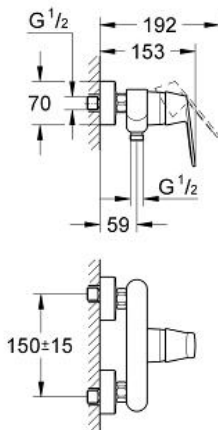

Pure Freude
an Wasser

GROHE

Descriptif Produit:

Mitigeur monocommande 1/2'' douche

Spécifications Produit:

montage mural

levier en métal

GROHE SilkMove: cartouche en céramique 46 mm

GROHE StarLight: chrome éclatant et durable

limiteur de débit ajustable

raccords S

clapet(s) anti-retour

Finition:

□ 32837000 chromé