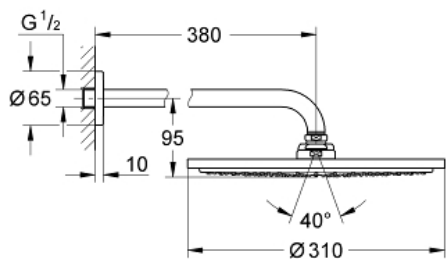

# RAINSHOWER COSMOPOLITAN 310

Set de douche de tête 380 mm, 1  
jet

Référence : 26066DC0

GROHE nv – sa  
Leuvensesteenweg 369 | 1932 Zaventem  
T: 02/223 17 60 | E-mail: info.be@grohe.com

Pure Freude  
an Wasser

#### Descriptif Produit:

**RAINSHOWER COSMOPOLITAN 310**  
Set de douche de tête 380 mm, 1 jet

#### Spécifications Produit:

constitué de :

- douche de tête Rainshower Ø 310 mm (27 478 000)

1 jet :

1 jet: **Rain**

bras de douche Rainshower 380 mm (28 361 000)

**GROHE EcoJoy** limiteur de débit 9,5 l/min