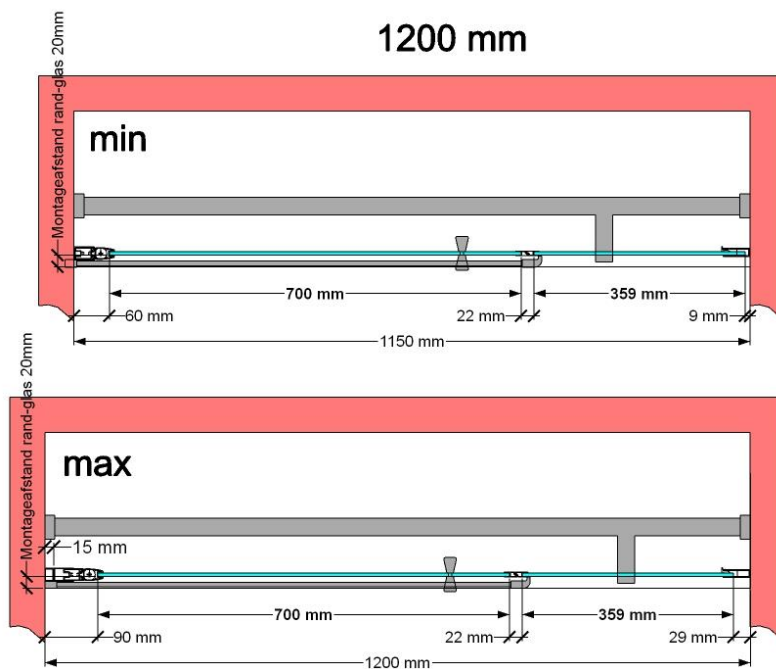

VAN MARCKE – PINA XL DESIGN – PORTE PIVOTANTE – 120 CM

SKU 224584

PHOTO

DIMENSIONS

	SKU 224584
Type de porte de douche	Porte pivotante
Hauteur	200 cm
Matériel profils	Aluminium
Finitions profils	Chromé
Finitions verre	Verre de sécurité transparent
Épaisseur verre	6 mm
Traitement verre	Easy Clean
Sens de rotation	Extérieur
Extensibilité	1150 - 1200 mm
Largeur d'accès	700mm
Réversible	Oui
Lift-système	Oui
Poignée	Oui
Fermeture magnétique	Oui
Certificats	CE
Garantie	5 ans
Sans cadre	Non
Avec set de fixation	Oui