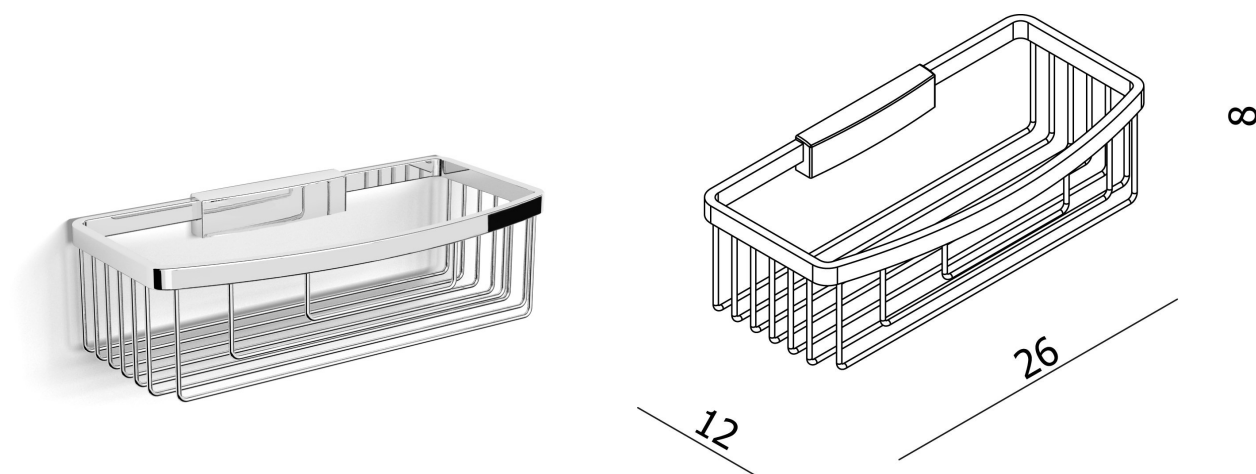

**SANO – DOUCHEMAND**

**SKU 215662**

- Afmetingen:** Hoogte: 80 mm  
Breedte: 260 mm  
Diepte: 120 mm
- Materiaal:** Messing
- Kleur:** Chroom
- Bevestiging:** Wandmontage
- Kenmerken:**
- Bevestigingsmateriaal inbegrepen
  - Roestvrij staal
  - Lift & Clean
  - Multifunctioneel
  - Diep model