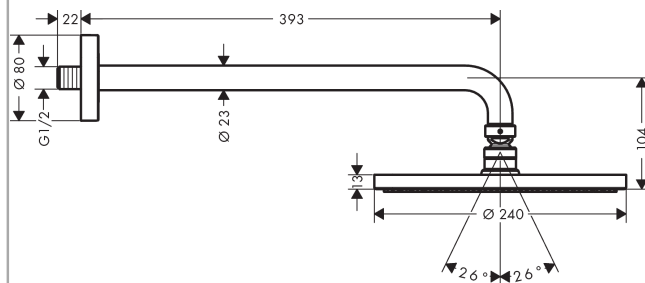

## Raindance S

Douche de tête 240 1jet P avec bras de douche

Surfaces: chromé N° Art.: 27607000

#### Caractéristiques

- taille de la tête de douche: 240 mm
- longueur du bras de douche: 390 mm
- type de jet: PowderRain
- débit PowderRain (à 3 bars): 18 l/min
- diffuseur de douche entièrement chromé
- matériau du disque de jet: métal
- type d'installation: mur
- raccordement G 1/2
- groupe de bruit: II
- classe de débit: B

### Schéma d'écoulement

Les valeurs de consommation ont été mesurées dans la pratique, avec les robinetteries correspondantes (thermostat/mélangeur/vanne sous crêpi)