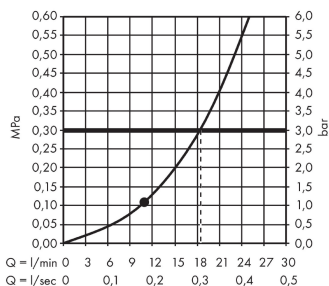

#### Caractéristiques

- taille de la tête de douche: 240 mm
- longueur du bras de douche: 390 mm
- type de jet: PowderRain
- débit PowderRain (à 3 bars): 18 l/min
- diffuseur de douche entièrement chromé
- matériau du disque de jet: métal
- type d'installation: mur
- raccordement G 1/2
- groupe de bruit: II
- classe de débit: B

### Technologie

### Schéma d'écoulement

Les valeurs de consommation ont été mesurées dans la pratique, avec les robinetteries correspondantes (thermostat/mélangeur/vanne sous crêpi)