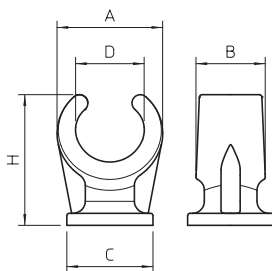

## Base clamp clip, single

Can be screwed onto M6 thread.

Type	Size	Colour	Pack. pcs	Weight kg/100 pcs.	Item No.
2962 6 LGR	6	Light grey	100	0,080	2140063
2962 8 LGR	8	Light grey	100	0,106	2140071
2962 10 LGR	10	Light grey	100	0,136	2140101
2962 12 LGR	12	Light grey	100	0,182	2140128
2962 15 LGR	14-15	Light grey	100	0,277	2140152
2962 18 LGR	16-18	Light grey	100	0,377	2140187
2962 22 LGR	19-22	Light grey	50	0,514	2140233
2962 28 LGR	25-28	Light grey	25	0,948	2140284
2962 35 LGR	32-35	Light grey	25	1,295	2140357
2962 42 LGR	40-42	Light grey	25	1,709	2140411

**PP** Polypropylene

### Dimensions

Type	Clamping range D mm	Dim. A mm	Dim. B mm	Dim. C mm	Dim. H mm
2962 6 LGR	6	11,5	10	13,5	17
2962 8 LGR	8	14	11	14	19
2962 10 LGR	10	16,5	12	15	20,5
2962 12 LGR	12	19	13	16	23
2962 15 LGR	14-15	22	14,5	18	28
2962 18 LGR	16-18	24,5	15,5	20	30
2962 22 LGR	19-22	29,2	17	22	34
2962 28 LGR	25-28	38,8	20	25	41
2962 35 LGR	32-35	47	22	29	51
2962 42 LGR	40-42	54	23	32	58