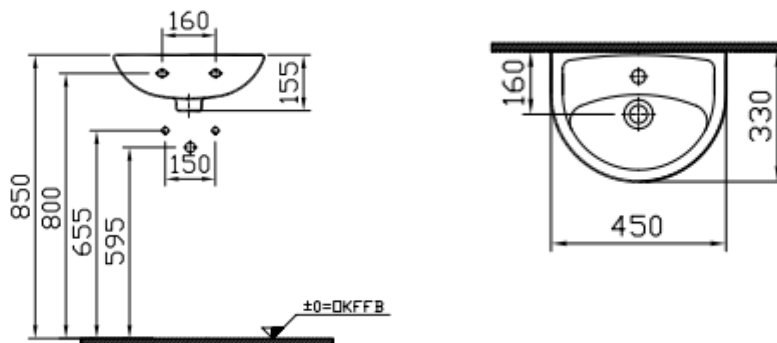

STAR+ - LAVE-MAINS AVEC TROU DE ROBINET À CENTRAL

SKU 018526

Dimensions: **Largeur:** 450 mm
 Profondeur: 330 mm
 Hauteur: 155 mm

Type lavabo	Lave-mains - ovale
Matière	Porcelaine
Couleur	Blanc
Fixation	Montage mural
Trou robinet	1 trou de robinet central
Trop-plein	Oui