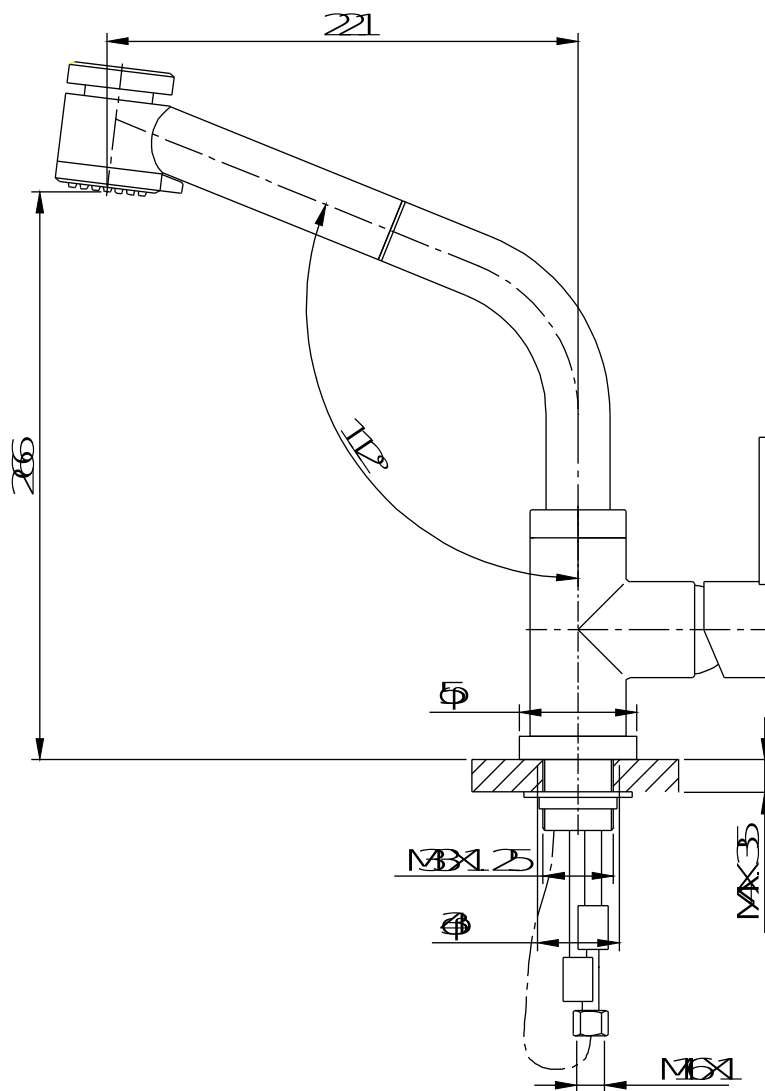

**LANA – KEUKENMENGKRAAN**

**SKU 157147**

## **LANA – KEUKENMENGKRAAN**

**SKU 157147**

<u>Afmetingen:</u>	hoogte kraan tot onderkant uitloop: 266 mm
<u>Materiaal:</u>	messing
<u>Kleur:</u>	chroom
<u>Bevestiging:</u>	montage op spoeltafel
<u>Kenmerken:</u>	<ul style="list-style-type: none"><li>- ééngreepsmengkraan 1/2" voor spoeltafel</li><li>- ééngatsmontage</li><li>- met uittrekbare handdouche</li><li>- met draaibare bek</li><li>- met keramische schijven</li><li>- belgaqua gekeurd</li></ul>