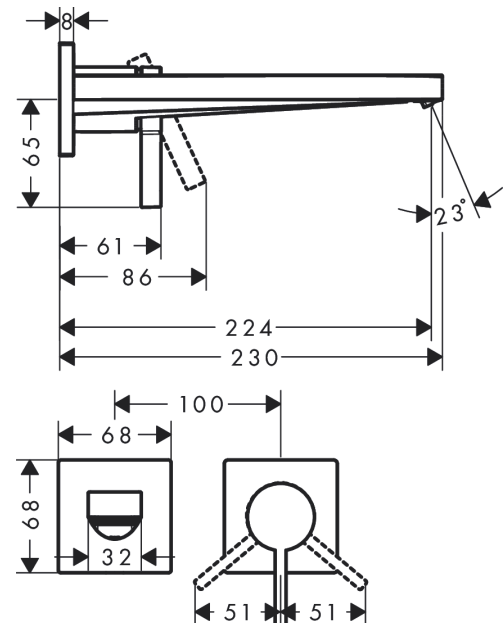

Tecturis E

Eéngreeps wastafelkraan inbouw voor wandmontage met uitloop 22,5 cm

Oppervlakte finish: **chrom** Artikelnummer: **73051000**

Beschrijving

- voorsprong uitloop 225 mm
- greepvariant: rechte greep
- vaste uitloop
- straalsoort: WaterfallStream
- maximale doorstroomhoeveelheid bij 3 bar: 4 l/min
- keramisch kardoes
- zonder wastegarnituur, met afvoerplug (art.nr. 50001)
- materiaal afvoergarnituur: Metaal
- de greep kan rechts of links worden geplaatst, afhankelijk van de montage van het inbouwdeel
- EU taxonomie: max 6l/min - substantiële bijdrage (SC) mogelijk

Artikeldetails

Vrijblijvende advies
verkoopprijs excl. BTW 270,00 €

Vrijblijvende advies
verkoopprijs incl. BTW 326,70 €

Technologie

Designprijzen

Productfoto

Maattekening

Doorstroomdiagram