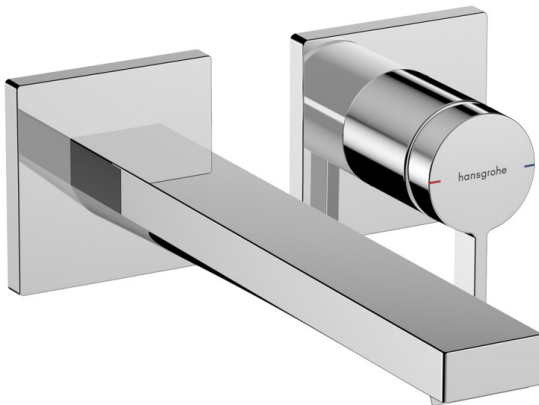

Tecturis E

Eéngreeps wastafelkraan inbouw voor wandmontage met uitloop 22,5 cm

Oppervlakte finish: **chrom** Artikelnummer: **73051000**

Beschrijving

- voorsprong uitloop 225 mm
- greepvariant: rechte greep
- vaste uitloop
- straalsoort: WaterfallStream
- maximale doorstroomhoeveelheid bij 3 bar: 4 l/min
- keramisch kardoes
- zonder wastegarnituur, met afvoerplug (art.nr. 50001)
- materiaal afvoergarnituur: Metaal
- de greep kan rechts of links worden geplaatst, afhankelijk van de montage van het inbouwdeel
- EU taxonomie: max 6l/min - substantiële bijdrage (SC) mogelijk

Artikeldetails

Vrijblijvende advies
verkoopprijs excl. BTW 270,00 €

Vrijblijvende advies
verkoopprijs incl. BTW 326,70 €

Technologie

Designprijzen

Productfoto