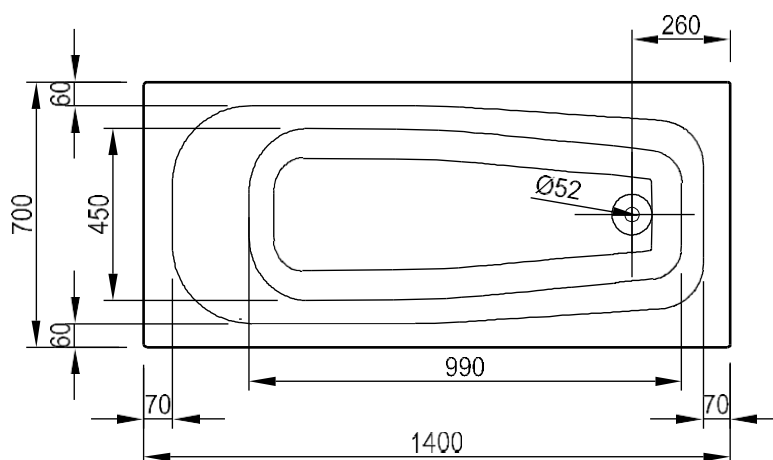

NOAH I – INBOUWBAD – 140X70

SKU 119563

NOAH I – INBOUWBAD – 140X70

SKU 119563

<u>Afmetingen:</u>	lengte: 1400 mm breedte: 700 mm hoogte: 380 mm
<u>Materiaal:</u>	acryl – 4 mm – NF gekeurd
<u>Kleur:</u>	wit
<u>Kenmerken:</u>	– inbouwbad – mono – overloop diameter 52 mm – afvoer diameter 52 mm – met glasvezel verstevigd en ingewerkte bodemversteving – geleverd met potenstel – isolerend – makkelijk te reinigen – CE gekeurd
<u>Gewicht:</u>	15 kg
<u>Inhoud:</u>	120 liter
<u>Optie:</u>	– badgreep: sku 119562 – standaard sifon: sku 130025