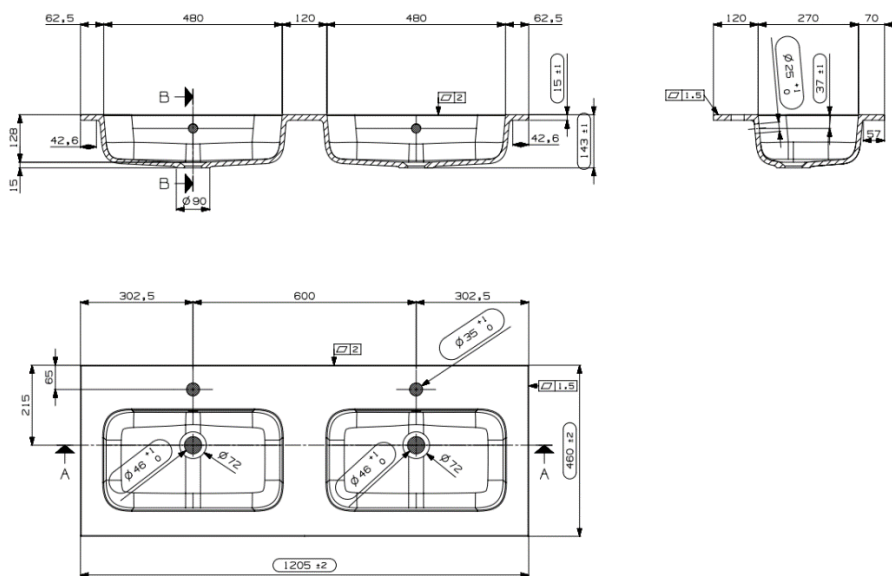

PACO – GEÏNTEGREERDE TABLET – 120X46

SKU 930259

AFMETINGEN: **Lengte: 1200 mm**
 Diepte: 460 mm
 Hoogte: 15 mm

Type wastafel	Tablet – 2 wastafels
Materiaal	Kunstmarmor
Kleur	Mat wit
Montage	Tablet
Met kraangat	2 kraangaten
Met overloop	Ja