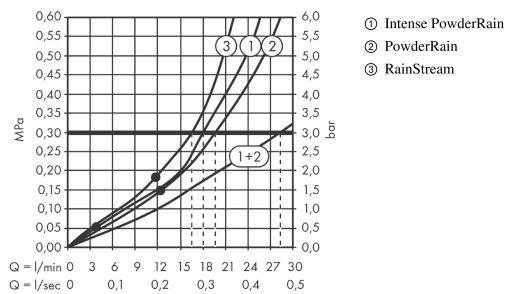

## Rainfinity

Douche de tête 250 3jet avec raccord mural

Surfaces: **Matt White** N° Art.: **26232700**

### Schéma d'écoulement

Les valeurs de consommation ont été mesurées dans la pratique, avec les robinetteries correspondantes (thermostat/mélangeur/vanne sous crépi)

**Rainfinity**  
**Douche de tête 250 3jet avec raccord mural**  
 Surfaces: **Matt White** N° Art.: **26232700**