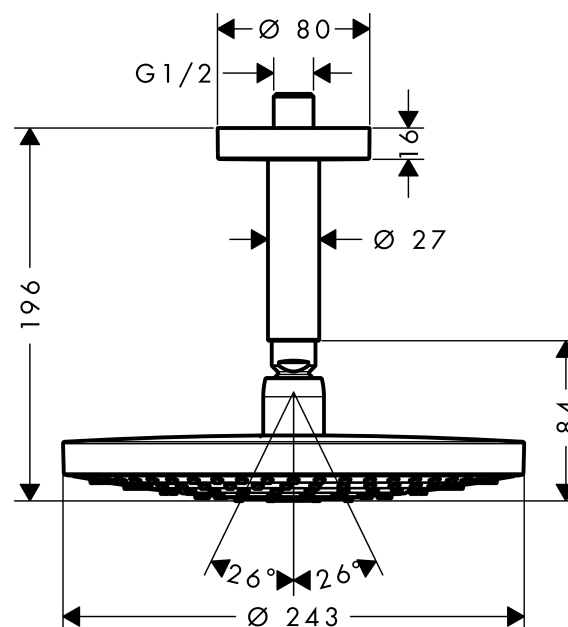

Raindance Select

Raindance Select S 240 2jet hoofddouche DN15 - plafondmodel

Oppervlakken: **chrom** Art.-nr.: **26467000**

Beschrijving

Functies

- straalschijfoppervlak: 240 mm
- straalsoort: RainAir, Rain
- debiet Rain (bij 3 bar): 17 l/min
- debiet RainAir (bij 3 bar): 17 l/min
- straalsoort omstelling: Select drukknop op de hoofddouche
- oppervlak straalschijf in twee varianten: chrom of wit
- materiaal straalschijf: metaal
- straalschijf afneembaar voor reiniging
- metalen plafondaansluiting
- lengte plafondaansluiting: 100 mm
- montage: plafond
- aansluitdraad G 1/2

Technologie

Productafbeelding

Maattekening

Raindance Select

Raindance Select S 240 2jet hoofddouche DN15 - plafondmodel

Oppervlakken: chroom Art.-nr.: 26467000

Doorstroomdiagram

Os valores de consumo foram medidos em condições reais com o respetivo equipamento (termostato/misturadora/válvula embutida).