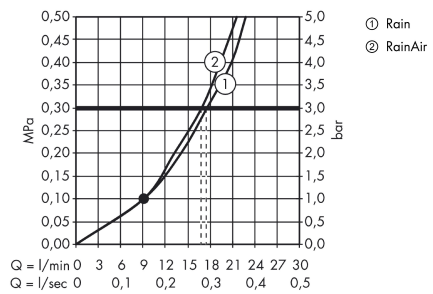

Technologie

Productafbeelding

Maattekening

Raindance Select

Raindance Select S 240 2jet hoofddouche DN15 - plafondmodel

Oppervlakken: chroom Art.-nr.: 26467000

Doorstroomdiagram

Os valores de consumo foram medidos em condições reais com o respetivo equipamento (termostato/misturadora/válvula embutida).