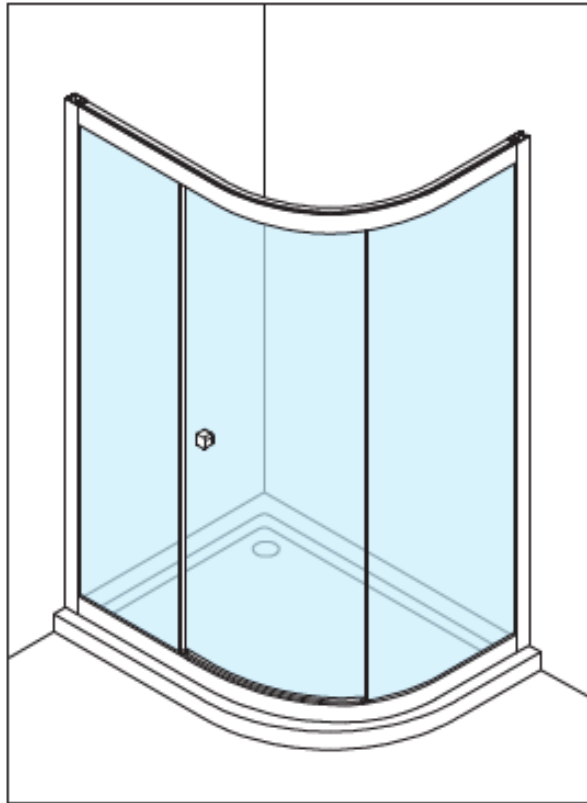

# CLEAR 6 SINGLE DOOR QUADRANT CAQSBC12X9

<p><b>A</b></p>  <p>M4 *40mm Screw x 6</p>	<p><b>E</b></p>  <p>Waterproof strip x 1</p>	<p><b>I</b></p>  <p>Top Cap x 1</p>
<p><b>B</b></p>  <p>M4 *30mm Screw x 8</p>	<p><b>F</b></p>  <p>Waterproof strip x 1</p>	<p><b>J</b></p>  <p>Top Cap x 1</p>
<p><b>C</b></p>  <p>Wall Plug x 6</p>	<p><b>G</b></p>  <p>Waterproof strip x 1</p>	<p><b>K</b></p>  <p>Spanner x 1</p>
<p><b>D</b></p>  <p>Cover x 4</p>	<p><b>H</b></p>  <p>Handle x 1</p>	

Model	X (mm)	X'(mm)	y (mm)
CAQSSC0800	770~785	770~785	1950
CAQSBC0800	770~785	770~785	1950
CAQSSC0900	870~885	870~885	1950
CAQSBC0900	870~885	870~885	1950
CAQSSC10X8	970~985	770~785	1950
CAQSBC10X8	970~985	770~785	1950
CAQSSC12X8	1170~1185	770~785	1950
CAQSSC12X9	1170~1185	870~885	1950