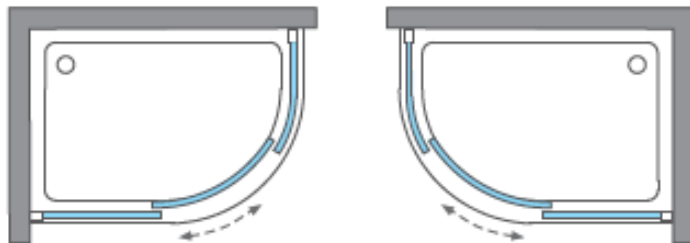

# CLEAR 6 SINGLE DOOR QUADRANT CAQSBC12X9

<p><b>A</b></p>  <p>M4 *40mm Screw x 6</p>	<p><b>E</b></p>  <p>Waterproof strip x 1</p>	<p><b>I</b></p>  <p>Top Cap x 1</p>
<p><b>B</b></p>  <p>M4 *30mm Screw x 8</p>	<p><b>F</b></p>  <p>Waterproof strip x 1</p>	<p><b>J</b></p>  <p>Top Cap x 1</p>
<p><b>C</b></p>  <p>Wall Plug x 6</p>	<p><b>G</b></p>  <p>Waterproof strip x 1</p>	<p><b>K</b></p>  <p>Spanner x 1</p>
<p><b>D</b></p>  <p>Cover x 4</p>	<p><b>H</b></p>  <p>Handle x 1</p>	

Model	X (mm)	X'(mm)	y (mm)
CAQSSC0800	770~785	770~785	1950
CAQSBC0800	770~785	770~785	1950
CAQSSC0900	870~885	870~885	1950
CAQSBC0900	870~885	870~885	1950
CAQSSC10X8	970~985	770~785	1950
CAQSBC10X8	970~985	770~785	1950
CAQSSC12X8	1170~1185	770~785	1950
CAQSSC12X9	1170~1185	870~885	1950