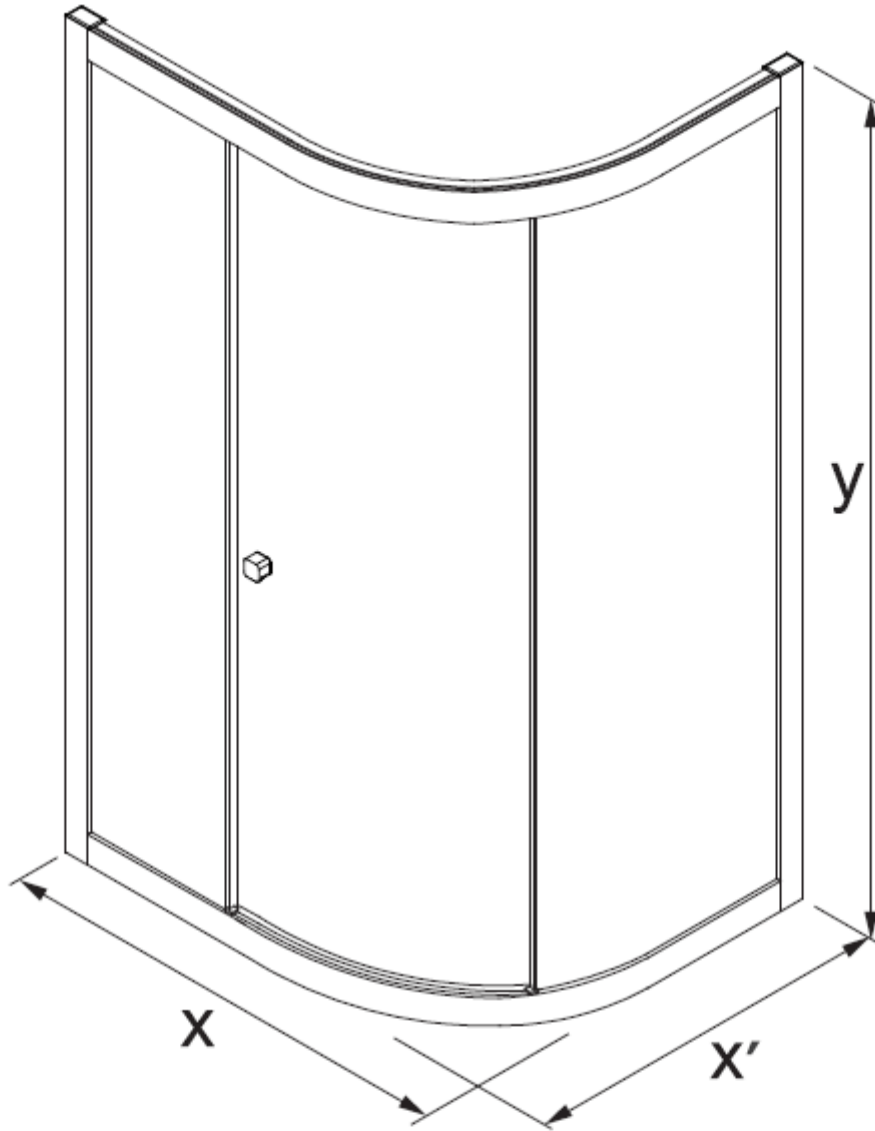

# CLEAR 6 SINGLE DOOR QUADRANT CAQSBC12X9

<p><b>A</b></p>  <p>M4 *40mm Screw x 6</p>	<p><b>E</b></p>  <p>Waterproof strip x 1</p>	<p><b>I</b></p>  <p>Top Cap x 1</p>
<p><b>B</b></p>  <p>M4 *30mm Screw x 8</p>	<p><b>F</b></p>  <p>Waterproof strip x 1</p>	<p><b>J</b></p>  <p>Top Cap x 1</p>
<p><b>C</b></p>  <p>Wall Plug x 6</p>	<p><b>G</b></p>  <p>Waterproof strip x 1</p>	<p><b>K</b></p>  <p>Spanner x 1</p>
<p><b>D</b></p>  <p>Cover x 4</p>	<p><b>H</b></p>  <p>Handle x 1</p>	

Model	X (mm)	X'(mm)	y (mm)
CAQSSC0800	770~785	770~785	1950
CAQSBC0800	770~785	770~785	1950
CAQSSC0900	870~885	870~885	1950
CAQSBC0900	870~885	870~885	1950
CAQSSC10X8	970~985	770~785	1950
CAQSBC10X8	970~985	770~785	1950
CAQSSC12X8	1170~1185	770~785	1950
CAQSSC12X9	1170~1185	870~885	1950