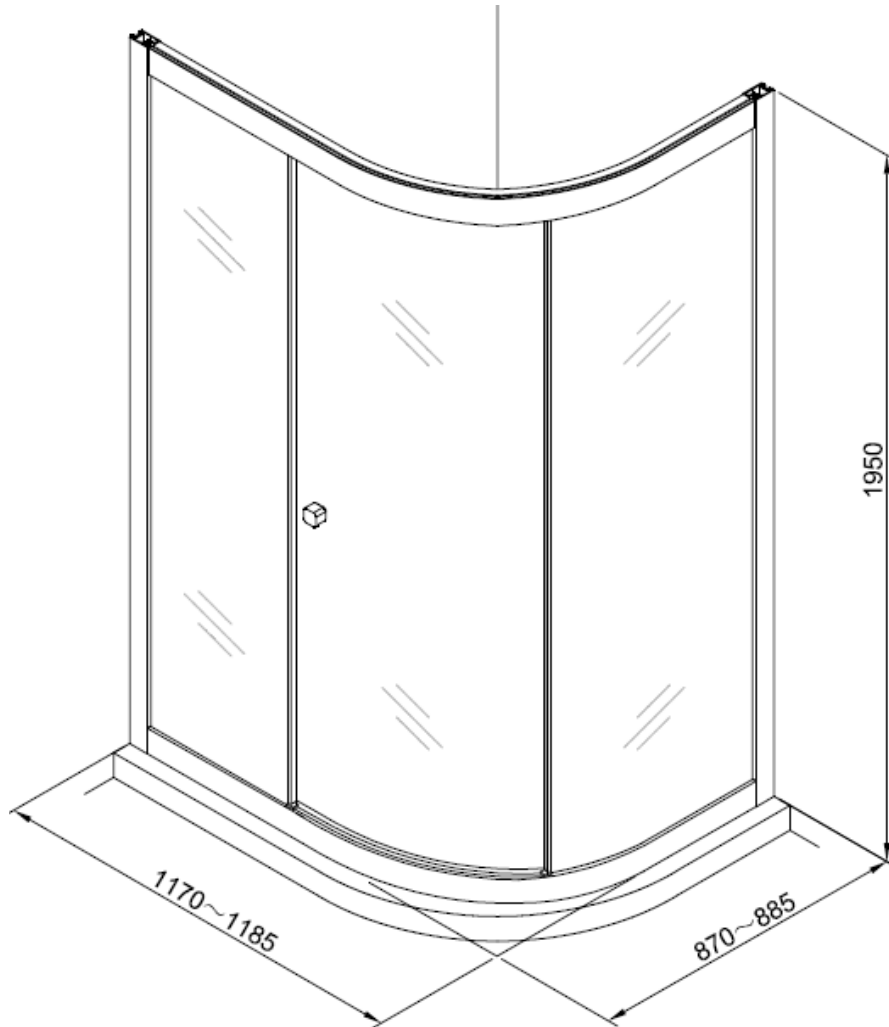

# CLEAR 6 SINGLE DOOR QUADRANT CAQSBC12X9

<p><b>A</b></p>  <p>M4 *40mm Screw x 6</p>	<p><b>E</b></p>  <p>Waterproof strip x 1</p>	<p><b>I</b></p>  <p>Top Cap x 1</p>
<p><b>B</b></p>  <p>M4 *30mm Screw x 8</p>	<p><b>F</b></p>  <p>Waterproof strip x 1</p>	<p><b>J</b></p>  <p>Top Cap x 1</p>
<p><b>C</b></p>  <p>Wall Plug x 6</p>	<p><b>G</b></p>  <p>Waterproof strip x 1</p>	<p><b>K</b></p>  <p>Spanner x 1</p>
<p><b>D</b></p>  <p>Cover x 4</p>	<p><b>H</b></p>  <p>Handle x 1</p>	

Model	X (mm)	X'(mm)	y (mm)
CAQSSC0800	770~785	770~785	1950
CAQSBC0800	770~785	770~785	1950
CAQSSC0900	870~885	870~885	1950
CAQSBC0900	870~885	870~885	1950
CAQSSC10X8	970~985	770~785	1950
CAQSBC10X8	970~985	770~785	1950
CAQSSC12X8	1170~1185	770~785	1950
CAQSSC12X9	1170~1185	870~885	1950