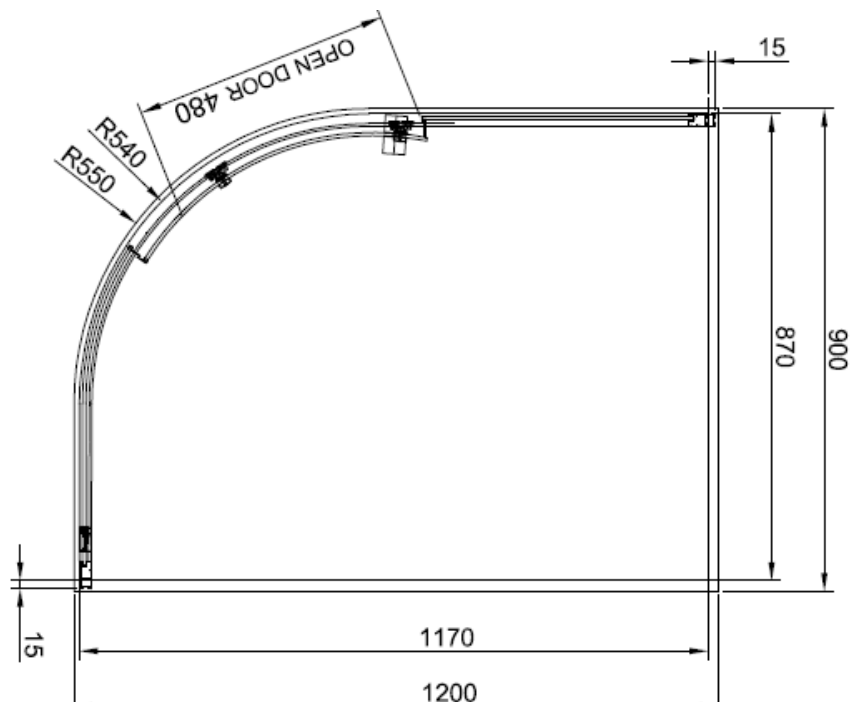

# CLEAR 6 SINGLE DOOR QUADRANT CAQSBC12X9

<p><b>A</b></p>  <p>M4 *40mm Screw x 6</p>	<p><b>E</b></p>  <p>Waterproof strip x 1</p>	<p><b>I</b></p>  <p>Top Cap x 1</p>
<p><b>B</b></p>  <p>M4 *30mm Screw x 8</p>	<p><b>F</b></p>  <p>Waterproof strip x 1</p>	<p><b>J</b></p>  <p>Top Cap x 1</p>
<p><b>C</b></p>  <p>Wall Plug x 6</p>	<p><b>G</b></p>  <p>Waterproof strip x 1</p>	<p><b>K</b></p>  <p>Spanner x 1</p>
<p><b>D</b></p>  <p>Cover x 4</p>	<p><b>H</b></p>  <p>Handle x 1</p>	

Model	X (mm)	X'(mm)	y (mm)
CAQSSC0800	770~785	770~785	1950
CAQSBC0800	770~785	770~785	1950
CAQSSC0900	870~885	870~885	1950
CAQSBC0900	870~885	870~885	1950
CAQSSC10X8	970~985	770~785	1950
CAQSBC10X8	970~985	770~785	1950
CAQSSC12X8	1170~1185	770~785	1950
CAQSSC12X9	1170~1185	870~885	1950