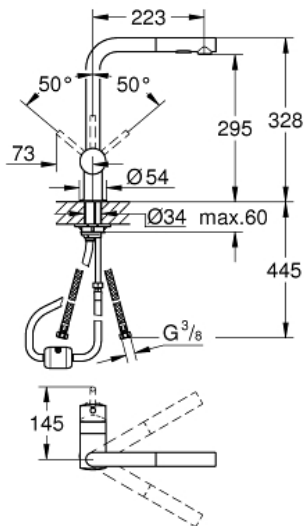

MINTA
Keukenmengkraan
MODEL # 30274000

GROHE nv - sa | Diependaalweg 4a | 3020 Winksele
Tel: +32 (0) 16 23 06 60 | Fax: +32 (0) 16 23 90 70
Mail: info.be@grohe.com

Pure Freude
an Wasser

GROHE

Productnaam:
MINTA
Keukenmengkraan

Productomschrijving:

L-uitloop

ééngatsmontage

GROHE StarLight schitterende chroomafwerking

GROHE SilkMove 46 mm cartouche

met keramische schijven

mousseur

geïntegreerde, **uittrekbare sproeier, 2 straalsoorten**

omstelling: laminaire straal/**SpeedClean** sproeistraal

automatische terugschakeling naar laminaire straal

variabel instelbare debietbegrenzer

draaibare buisuitloop

rotatie van uitloop: 360°

geïntegreerde terugslagklep

terugslagklep

flexibele aansluitslangen

GROHE Quickfix snelle en eenvoudige montage

Kleur:

□ 30274000 chroom