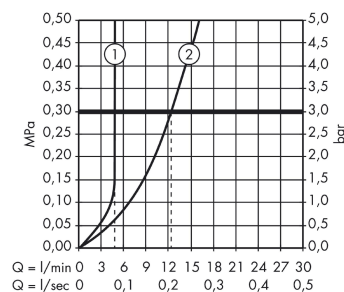

Artikeldetails

Vrijblijvende advies
verkoopprijs excl. BTW 322,90 €

Vrijblijvende advies
verkoopprijs incl. BTW 390,71 €

Technologie

Productfoto

Maattekening

Doorstroomdiagram

Talis