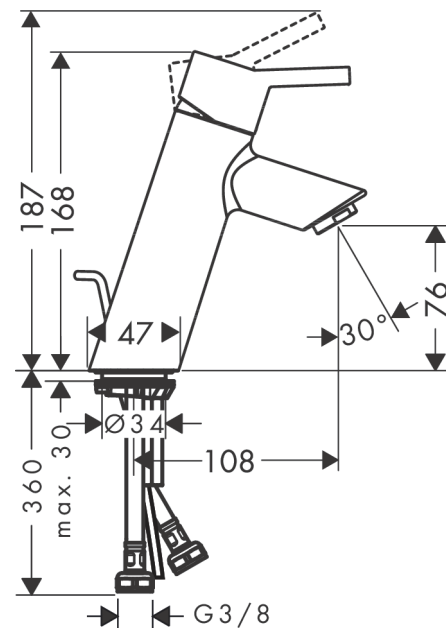

Maattekening