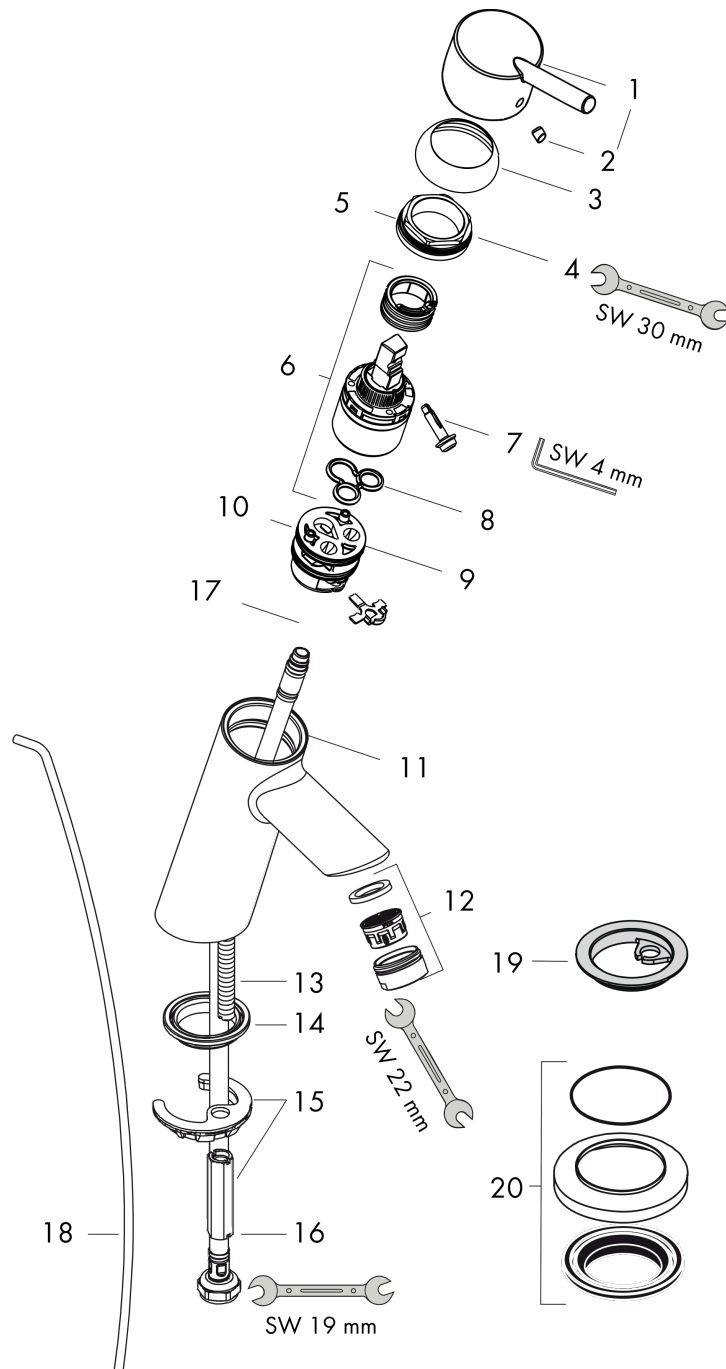

Talis

ééngreeps wastafelmengkraan 80 met trekwaste

Oppervlakte finish: **chrom** Artikelnummer: **32040000**

Beschrijving

- ComfortZone 80
- voorsprong uitloop 108 mm
- uitloophoogte: 76 mm
- greepvariant: Met pingreep
- vaste uitloop
- straalsoort: normale straal
- maximale doorstroomhoeveelheid bij 3 bar: 5 l/min
- keramisch kardoes
- pop-up afvoergarnituur G 1¼
- materiaal afvoergarnituur: Metaal
- Kiwa K6161_Mechanical Mixers EN817
- EPD Basin Faucets

ééngreeps wastafelmengkraan 80 met trekwaste

Oppervlakte finish: **chrom** Artikelnummer: **32040000**

Explosietekening

Bouwjaar: 04/17 - 06/22

Talis**ééngreeps wastafelmengkraan 80 met trekwaste**Oppervlakte finish: **chrom** Artikelnummer: **32040000****Reserveonderdelenlijst**Bouwjaar: **04/17 - 06/22**

Regel	Beschrijving	Artikelnummer	Prijs incl. BTW	VE
1	greep	32096000	-	1
2	greepstop	96338000	-	1
3	afdekkap	97406000	-	1
4	moer	97209000	-	1
5	O-Ring 32x2	98193000	-	1
6	kardoes compl.	92730000	-	1
7	borgschroef	95140000	-	1
8	dichting	95008000	-	1
9	kardoesadapter	98750000	-	1
10	O-Ring 30x2	98186000	-	1
11	O-ring 35x2	92604000	-	1
12	perlator M24x1 (5 l/min)	13185000	-	1
13	schroef M8 x 68	97736000	-	1
14	dichting Ø 42	98722000	-	1
15	schachtbevestigingsset compl.	96016000	-	1
16	aansluitslang 450 mm M8x0,75 G3/8	97206000	-	1
17	O-ring 6,6x1,6	93019000	-	1
18	trekstang	96657000	-	1
19	dichting Ø 45	98996000	-	1
20	compensatierozet	32799000	-	1
a	afvoergarnituur	94139000	-	1
b	serviceset	98964000	-	1