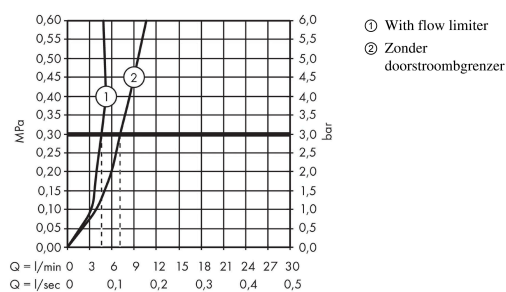

Doorstroomdiagram