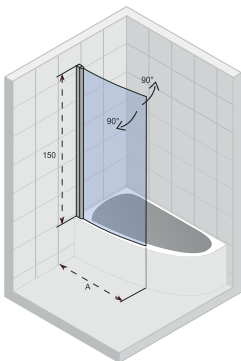

NOVIK Douchewanden en -deuren

Z108 Lyra

Data onder voorbehoud van wijzigingen