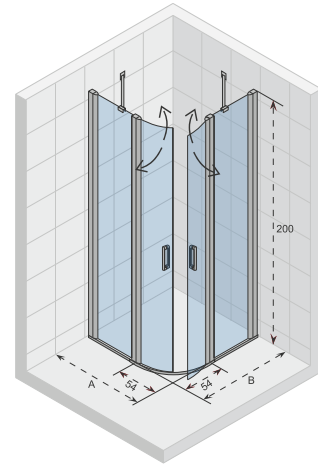

NOVIK Z309

De kwartronde douchecabine (R55) bestaat uit twee naar buiten draaiende deuren. De deuren van 54 cm zitten bevestigd aan twee korte wanden die elk met een 45° stabilisatiestang vast zitten aan de muur.

De Novik symmetrische douchecabines hebben een klassiek en tegelijkertijd eigentijds uiterlijk. De deuren hebben een open handgreep en draaien meestal naar buiten open. De profielen zijn aluminium gepolijst en het 6 mm dikke glas is voorzien van Riho Shield. Novik staat garant voor een goede prijs kwaliteitverhouding. De cabines en wanden zijn eenvoudig te installeren.

Gehard glas met Riho Shield

Onderdelen zijn omkeerbaar

Dikte van het glas is 6 mm

CE goedgekeurd, volgens EN12150-1

De speciale positie van het dorpelprofiel, het glasprofiel en de glaswand voorkomt dat spatwater zich een weg naar buiten baant

45 Graden stabilisatiestang rechthoekig

Deur met lift mechanisme

Dikte van het gebogen glas is 6 mm

Artikel nummer	H x B x D (cm)	A (cm)	B (cm)	Glas (mm)
G003027120	200 x 90 x 90	85,8 - 86,8	85,8 - 86,8	6