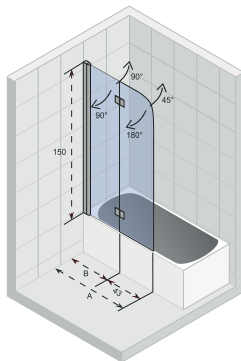

NOVIK Douchewanden en -deuren

Z500

Data onder voorbehoud van wijzigingen