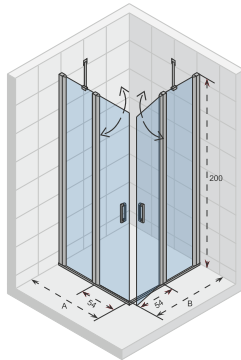

NOVIK Douchewanden en -deuren

Z207

Data onder voorbehoud van wijzigingen