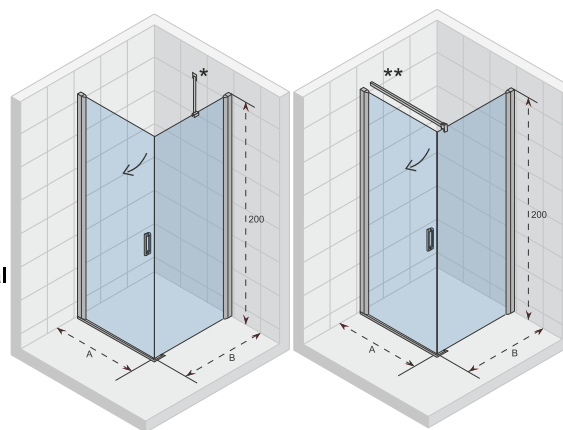

NOVIK Z201

De douchecabine bestaat uit een naar buiten draaiende deur en een vaste zijwand die vastgehouden wordt door een 45° of grote stabilisatiestang.

De Novik symmetrische douchecabines hebben een klassiek en tegelijkertijd eigentijds uiterlijk. De deuren hebben een open handgreep en draaien meestal naar buiten open. De profielen zijn aluminium gepolijst en het 6 mm dikke glas is voorzien van Riho Shield. Novik staat garant voor een goede prijs kwaliteitverhouding. De cabines en wanden zijn eenvoudig te installeren.

Gehard glas met Riho-Shield

Onderdelen zijn omkeerbaar

Dikte van het glas is 6 mm

CE goedgekeurd, volgens EN12150-1

De speciale positie van het dorpelprofiel, het glasprofiel en de glaswand voorkomt dat spatwater zich een weg naar buiten baant

45 Graden stabilisatiestang rechthoekig

Deur met lift mechanisme

Parallel stabilisatiestang rechthoekig

Artikel nummer	H x B x D (cm)	A (cm)	B (cm)	Glas (mm)
G003006120*	200 x 80 x 80	75,6 - 77	75,7 - 76,7	6
G003007120*	200 x 80 x 90	75,6 - 77	85,7 - 86,7	6
G003008120**	200 x 80 x 100	75,6 - 77	95,7 - 96,7	6
G003009120**	200 x 80 x 120	75,6 - 77	115,7 - 116,7	6
G003010120*	200 x 90 x 80	85,6 - 87	75,7 - 76,7	6
G003011120*	200 x 90 x 90	85,6 - 87	85,7 - 86,7	6
G003012120**	200 x 90 x 100	85,6 - 87	95,7 - 96,7	6
G003013120**	200 x 90 x 120	85,6 - 87	115,7 - 116,7	6
G003014120*	200 x 100 x 80	95,6 - 97	75,7 - 76,7	6
G003015120*	200 x 100 x 90	95,6 - 97	85,7 - 86,7	6
G003016120**	200 x 100 x 100	95,6 - 97	95,7 - 96,7	6
G003017120**	200 x 100 x 120	95,6 - 97	115,7 - 116,7	6

* 45 Graden stabilisatiestang rechthoekig

** Parallel stabilisatiestang rechthoekig