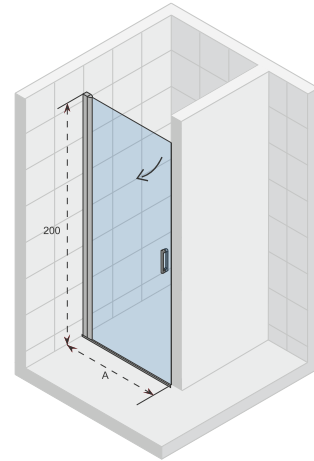

NOVIK Z101

De nisdeur is een naar links of rechts draaiende deur, met een doorlopend profiel op de wand.

De Novik symmetrische douchecabines hebben een klassiek en tegelijkertijd eigentijds uiterlijk. De deuren hebben een open handgreep en draaien meestal naar buiten open. De profielen zijn aluminium gepolijst en het 6 mm dikke glas is voorzien van Riho Shield. Novik staat garant voor een goede prijs kwaliteitverhouding. De cabines en wanden zijn eenvoudig te installeren.

Gehard glas met Riho Shield

Onderdelen zijn omkeerbaar

Dikte van het glas is 6 mm

CE goedgekeurd, volgens EN12150-1

De speciale positie van het dorpelprofiel, het glasprofiel en de glaswand voorkomt dat spatwater zich een weg naar buiten baant