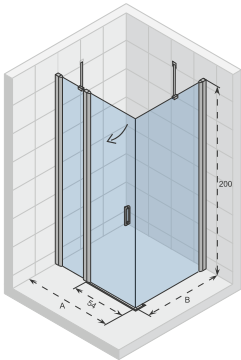

NOVIK Douchewanden en -deuren

Z203

Data onder voorbehoud van wijzigingen