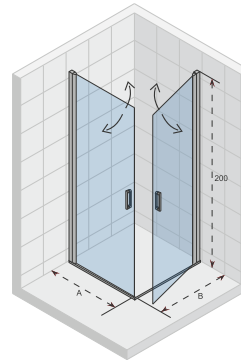

NOVIK Douchewanden en -deuren

Z209

Data onder voorbehoud van wijzigingen