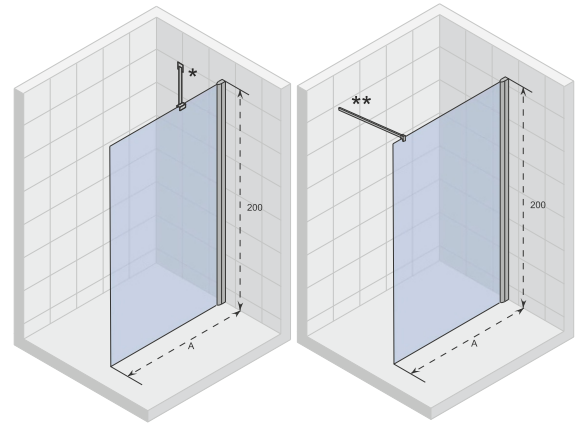

Gehard glas met Riho Shield

Onderdelen zijn omkeerbaar

Dikte van het glas is 6 mm

CE goedgekeurd, volgens EN12150-1

De speciale positie van het dorpelprofiel, het glasprofiel en de glaswand voorkomt dat spatwater zich een weg naar buiten baant

45 Graden stabilisatiestang rechthoekig

Deur met lift mechanisme

Dikte van het gebogen glas is 6 mm

Artikel nummer	H x B x D (cm)	A (cm)	B (cm)	Glas (mm)
G003027120	200 x 90 x 90	85,8 - 86,8	85,8 - 86,8	6

NOVIK Z400

De inloopdouche bestaat uit een vaste wand die vastgehouden wordt door een 45° of grote stabilisatiestang.

De Novik symmetrische douchecabines hebben een klassiek en tegelijkertijd eigentijds uiterlijk. De deuren hebben een open handgreep en draaien meestal naar buiten open. De profielen zijn aluminium gepolijst en het 6 mm dikke glas is voorzien van Riho Shield. Novik staat garant voor een goede prijs kwaliteitverhouding. De cabines en wanden zijn eenvoudig te installeren.