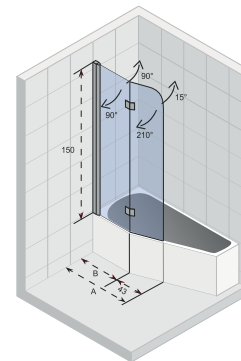

Z500

Data onder voorbehoud van wijzigingen