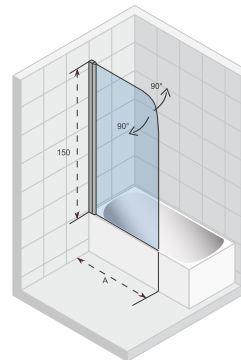

NOVIK Douchewanden en -deuren

Z107

Data onder voorbehoud van wijzigingen