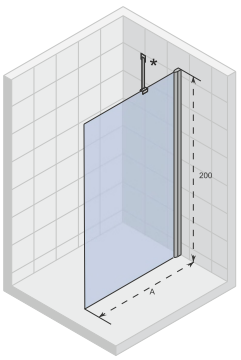

NOVIK Douchewanden en -deuren

Z400

Data onder voorbehoud van wijzigingen