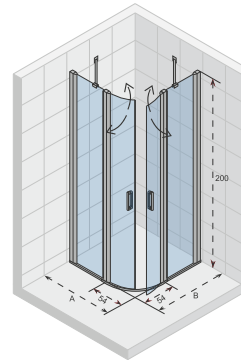

NOVIK Douchewanden en -deuren

Z309

Data onder voorbehoud van wijzigingen