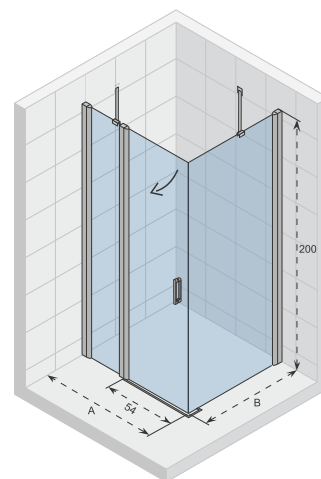

NOVIK Z203

De douchecabine bestaat uit een naar buiten draaiende deur en een vaste zijwand die vastgehouden wordt door een 45° stabilisatiestang. De deur van 54 cm zit vast aan een korte wand.

De Novik symmetrische douchecabines hebben een klassiek en tegelijkertijd eigentijds uiterlijk. De deuren hebben een open handgreep en draaien meestal naar buiten open. De profielen zijn aluminium gepolijst en het 6 mm dikke glas is voorzien van Riho Shield. Novik staat garant voor een goede prijs kwaliteitverhouding. De cabines en wanden zijn eenvoudig te installeren.

Gehard glas met Riho Shield

Onderdelen zijn omkeerbaar

Dikte van het glas is 6 mm

CE goedgekeurd, volgens EN12150-1

De speciale positie van het dorpelprofiel, het glasprofiel en de glaswand voorkomt dat spatwater zich een weg naar buiten baant

45 Graden stabilisatiestang rechthoekig

Deur met lift mechanisme

Artikel nummer	H x B x D (cm)	A (cm)	B (cm)	Glas (mm)
G003018120	200 x 90 x 80	85,8 - 86,8	75,8 - 76,8	6
G003019120	200 x 90 x 90	85,8 - 86,8	85,8 - 86,8	6