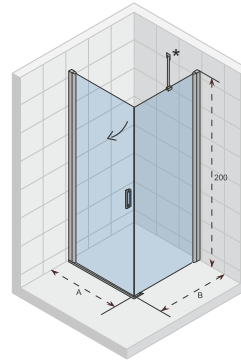

NOVIK Douchewanden en -deuren

Z201

Data onder voorbehoud van wijzigingen