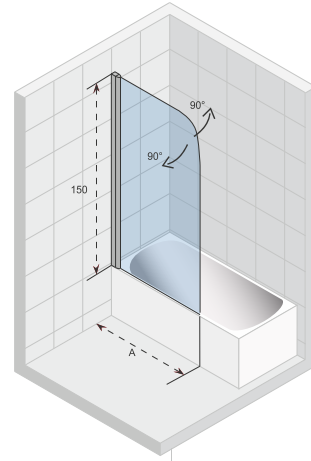

Gehard glas met Riho Shield

Onderdelen zijn omkeerbaar

Dikte van het glas is 6 mm

CE goedgekeurd, volgens EN12150-1

De speciale positie van het dorpelprofiel, het glasprofiel en de glaswand voorkomt dat spatwater zich een weg naar buiten baant

45 Graden stabilisatiestang rechthoekig

Deur met lift mechanisme

Parallel stabilisatiestang rechthoekig

Artikel nummer	H x B (cm)	A (cm)	Glas (mm)
G003028120*	200 x 80	74,5 - 75,5	6
G003029120*	200 x 90	84,5 - 85,5	6
G003030120**	200 x 100	94,5 - 95,5	6
G003031120**	200 x 120	114,5 - 115,5	6

NOVIK Z107

De badwand met afgeronde bovenhoek is zowel naar binnen als naar buiten te draaien en zowel links als rechts te plaatsen. Let op, bij whirlpools kan de bediening in de weg zitten.

De Novik symmetrische douchecabines hebben een klassiek en tevens eigentijds uiterlijk. De deuren voorzien van een open handgreep, draaien meestal naar buiten open. De aluminium gepolijste profielen en het 6 mm dikke glas voorzien van RIHO-shield, staan borg voor een goede prijs kwaliteitverhouding. De cabines en wanden zijn eenvoudig te installeren.