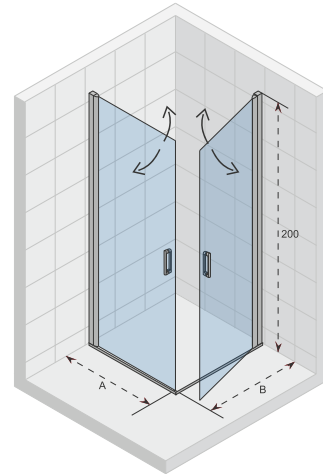

NOVIK Z209

De douchecabine bestaat uit twee naar buiten draaiende deuren, die elk hun eigen afmeting kunnen hebben.

De Novik symmetrische douchecabines hebben een klassiek en tegelijkertijd eigentijds uiterlijk. De deuren hebben een open handgreep en draaien meestal naar buiten open. De profielen zijn aluminium gepolijst en het 6 mm dikke glas is voorzien van Riho Shield. Novik staat garant voor een goede prijs kwaliteitverhouding. De cabines en wanden zijn eenvoudig te installeren.

Gehard glas met Riho Shield

Onderdelen zijn omkeerbaar

Dikte van het glas is 6 mm

CE goedgekeurd, volgens EN12150-1

De speciale positie van het dorpelprofiel, het glasprofiel en de glaswand voorkomt dat spatwater zich een weg naar buiten baant

Deur met lift mechanisme

Artikel nummer	H x B x D (cm)	A (cm)	B (cm)	Glas (mm)
G003021120	200 x 80 x 80	75,6 - 77	75,6 - 77	6
G003022120	200 x 80 x 90	75,6 - 77	85,6 - 87	6
G003023120	200 x 80 x 100	75,6 - 77	95,6 - 97	6
G003023120	200 x 90 x 90	85,6 - 87	85,6 - 87	6
G003024120	200 x 90 x 100	85,6 - 87	95,6 - 97	6
G003025120	200 x 100 x 100	95,6 - 97	95,6 - 97	6