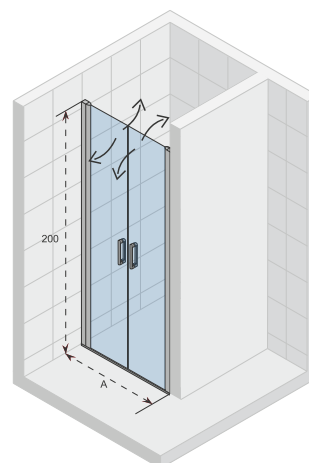

NOVIK Z111

De nisdeur heeft twee naar binnen en naar buiten draaiende deuren, met doorlopende profielen op de wand.

De Novik symmetrische douchecabines hebben een klassiek en tegelijkertijd eigentijds uiterlijk. De deuren hebben een open handgreep en draaien meestal naar buiten open. De profielen zijn aluminium gepolijst en het 6 mm dikke glas is voorzien van Riho Shield. Novik staat garant voor een goede prijs kwaliteitverhouding. De cabines en wanden zijn eenvoudig te installeren.

Gehard glas met Riho Shield

Onderdelen zijn omkeerbaar

Dikte van het glas is 6 mm

CE goedgekeurd, volgens EN12150-1

De speciale positie van het dorpelprofiel, het glasprofiel en de glaswand voorkomt dat spatwater zich een weg naar buiten baant

Deur met lift mechanisme

Artikel nummer	H x B (cm)	A (cm)	Glas (mm)
G003004120	200 x 90	86,5 - 89,5	6
G003005120	200 x 100	96,5 - 99,5	6