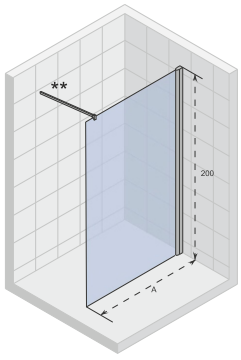

NOVIK Douchewanden en -deuren

Z400

Data onder voorbehoud van wijzigingen