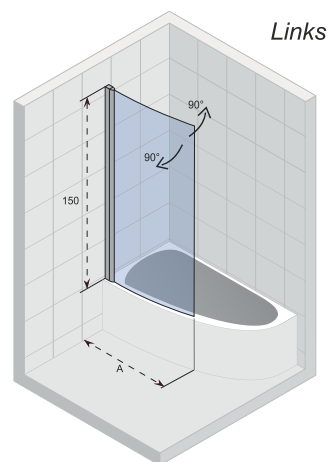

NOVIK Z108 LYRA

De badwand voor het Lyra bad is zowel naar binnen als naar buiten te draaien en zowel links als rechts te bestellen. Bij het Lyra bad van 153,5 cm is de wand niet geheel naar binnen te draaien vanwege de opstaande badrand bij het hoofdeinde. Let op, bij whirlpools kan de bediening in de weg zitten.

De Novik symmetrische douchecabines hebben een klassiek en tegelijkertijd eigentijds uiterlijk. De deuren hebben een open handgreep en draaien meestal naar buiten open. De profielen zijn aluminium gepolijst en het 6 mm dikke glas is voorzien van Riho Shield. Novik staat garant voor een goede prijs kwaliteitverhouding. De cabines en wanden zijn eenvoudig te installeren.

Gehard glas met Riho Shield

CE goedgekeurd, volgens EN12150-1

Dikte van het glas is 6 mm

Deur met lift mechanisme

De speciale positie van het dorpelprofiel, het glasprofiel en de glaswand voorkomt dat spatwater zich een weg naar buiten baant

Artikel nummer	H x B (cm)	A (cm)	Glas (mm)
G003038120 (L)	150 x 89	88,5 - 89,9	6
G003039120 (R)	150 x 89	88,5 - 89,9	6

De Lyra van 153,5 heeft een kraag, hierbij kan de badwand niet helemaal naar de muur toe dicht.