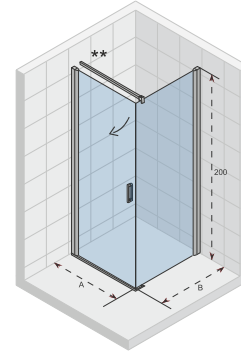

NOVIK Douchewanden en -deuren

Z201

Data onder voorbehoud van wijzigingen