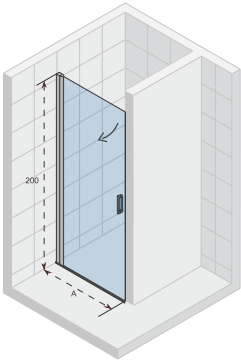

NOVIK Douchewanden en -deuren

Z101