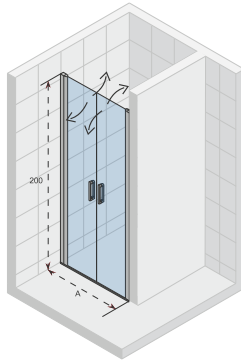

NOVIK Douchewanden en -deuren

Z111

Data onder voorbehoud van wijzigingen