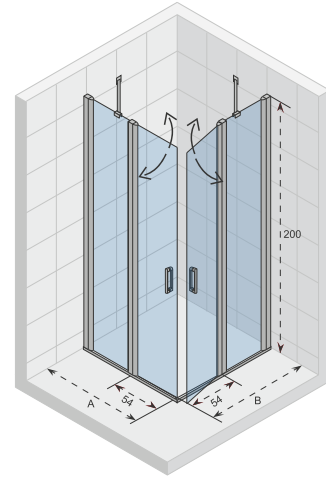

Gehard glas met Riho Shield

Onderdelen zijn omkeerbaar

Dikte van het glas is 6 mm

CE goedgekeurd, volgens EN12150-1

De speciale positie van het dorpelprofiel, het glasprofiel en de glaswand voorkomt dat spatwater zich een weg naar buiten baant

45 Graden stabilisatiestang rechthoekig

Deur met lift mechanisme

Artikel nummer	H x B x D (cm)	A (cm)	B (cm)	Glas (mm)
G003018120	200 x 90 x 80	85,8 - 86,8	75,8 - 76,8	6
G003019120	200 x 90 x 90	85,8 - 86,8	85,8 - 86,8	6

NOVIK Z207

De douchecabine bestaat uit twee naar buiten draaiende deuren. De deuren van 54 cm zijn bevestigd aan twee korte wanden die elk met een 45° stabilisatiestang vast zitten aan de muur.

De Novik symmetrische douchecabines hebben een klassiek en tegelijkertijd eigentijds uiterlijk. De deuren hebben een open handgreep en draaien meestal naar buiten open. De profielen zijn aluminium gepolijst en het 6 mm dikke glas is voorzien van Riho Shield. Novik staat garant voor een goede prijs kwaliteitverhouding. De cabines en wanden zijn eenvoudig te installeren.