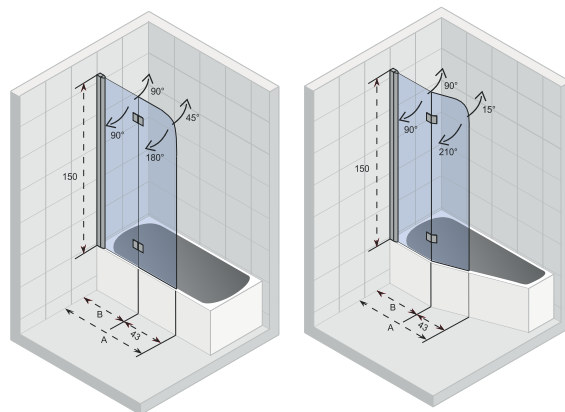

NOVIK Z500

De tweedelige badwand is voor meerdere modellen baden te bestellen en zowel naar binnen als naar buiten te draaien en zowel links als rechts te plaatsen. Let op, bij whirlpools kan de bediening in de weg zitten.

De Novik symmetrische douchecabines hebben een klassiek en tegelijkertijd eigentijds uiterlijk. De deuren hebben een open handgreep en draaien meestal naar buiten open. De profielen zijn aluminium gepolijst en het 6 mm dikke glas is voorzien van Riho Shield. Novik staat garant voor een goede prijs kwaliteitverhouding. De cabines en wanden zijn eenvoudig te installeren.

Gehard glas met Riho Shield

Deur met lift mechanisme

Dikte van het glas is 6 mm

CE goedgekeurd, volgens EN12150-1

De speciale positie van het dorpelprofiel, het glasprofiel en de glaswand voorkomt dat spatwater zich een weg naar buiten baant

Onderdelen zijn omkeerbaar

Artikel nummer	H x B (cm)	A (cm)	B (cm)	Glas (mm)
G003040120 (Delta 150/160)	150 x 89	88,4 - 89,8	46,1	6
G003041120 (Universal)	150 x 100	99,3 - 100,7	57	6
G003042120 (Yukon)	150 x 124	123,2 - 124,6	80,9	6