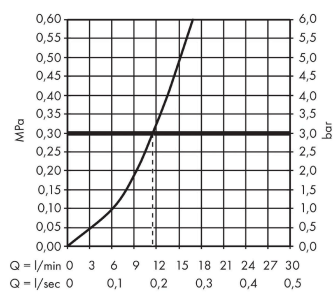

Artikeldetails

Vrijblijvende advies
verkoopprijs excl. BTW 129,20 €

Vrijblijvende advies
verkoopprijs incl. BTW 156,33 €

Technologie

Productfoto

Maattekening

Doorstroomdiagram

Focus M42