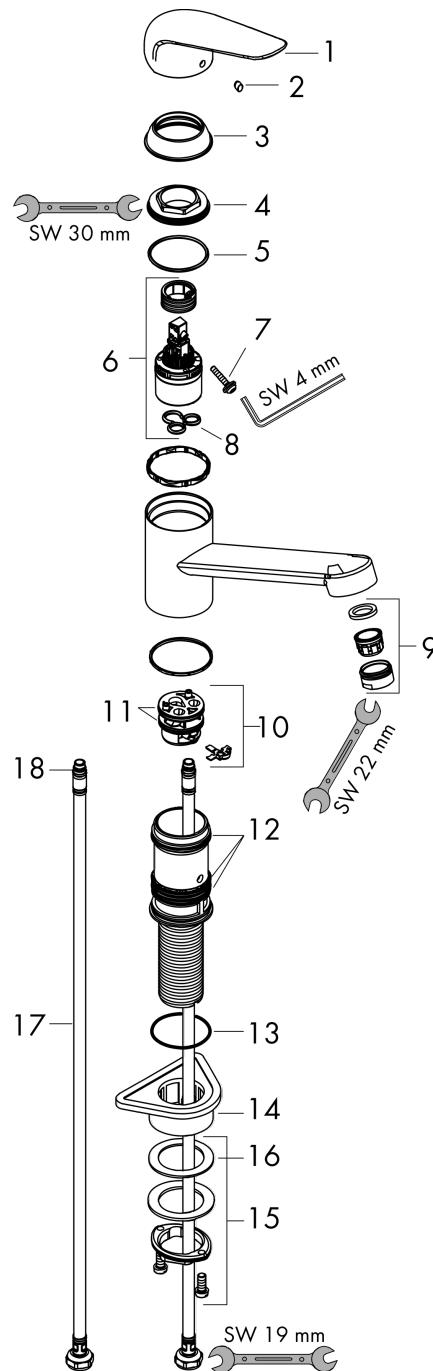

Focus M42

ééngreeps keukenmengkraan 100

Oppervlakte finish: **chrom** Artikelnummer: **71808000**

Beschrijving

- draaibereik 360°
- normale straal
- maximale doorstroomhoeveelheid bij 3 bar: 12 l/min
- keramisch kardoes
- eenvoudige montage dankzij de G 3/8 flexibele aansluitslangen
- Kiwa K6161_Mechanical Mixers EN817

Artikeldetails

Vrijblijvende advies
verkoopprijs excl. BTW 129,20 €

Vrijblijvende advies
verkoopprijs incl. BTW 156,33 €

Technologie

Productfoto

Maattekening

Doorstroomdiagram

Focus M42

ééngreeps keukenmengkraan 100

Oppervlakte finish: **chrom** Artikelnummer: **71808000**

Explosietekening

Bouwjaar: >10/18

Focus M42**ééngreeps keukenmengkraan 100**Oppervlakte finish: **chrom** Artikelnummer: **71808000****Reserveonderdelenlijst**

Bouwjaar: >10/18

Regel	Beschrijving	Artikelnummer	Prijs incl. BTW	VE
1	greep	93336000	-	1
2	greepstop	96338000	-	1
3	afdekkap	97995000	-	1
4	moer	97996000	-	1
5	O-ring 41x2	98212000	-	1
6	kardoes compl.	92730000	-	1
7	borgschroef	95140000	-	1
8	dichting	95008000	-	1
9	perlator M24x1 (15 l/min)	13913000	-	1
10	kardoesadapter	98750000	-	1
11	O-Ring 30x2	98186000	-	1
12	dichtingsset	98702000	-	1
13	O-Ring 36x2,5	98190000	-	1
14	bevestigingsmateriaal	97523000	-	1
15	schachtbevestigingsset compl. (Ø 34)	95049000	-	1
16	stelring	97548000	-	1
17	aansluitslang 600 mm M8x0,75 G3/8	96556000	-	1
18	O-ring 7x1,5	98422000	-	1