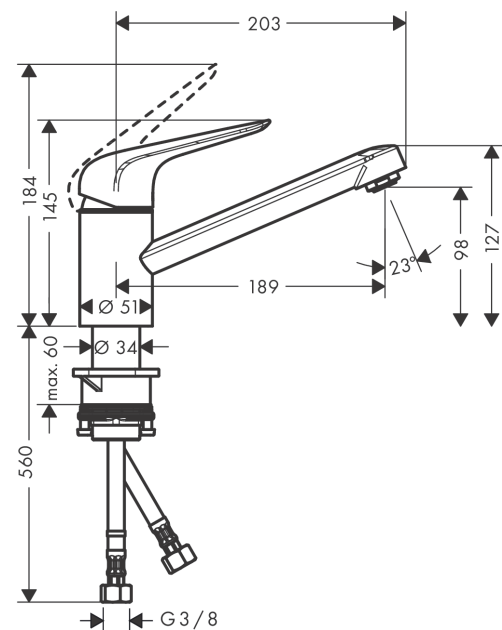

Focus M42

ééngreeps keukenmengkraan 100

Oppervlakte finish: **chrom** Artikelnummer: **71808000**

Beschrijving

- draaibereik 360°
- normale straal
- maximale doorstroomhoeveelheid bij 3 bar: 12 l/min
- keramisch kardoes
- eenvoudige montage dankzij de G 3/8 flexibele aansluitslangen
- Kiwa K6161_Mechanical Mixers EN817

Artikeldetails

Vrijblijvende advies
verkoopprijs excl. BTW 129,20 €

Vrijblijvende advies
verkoopprijs incl. BTW 156,33 €

Technologie

Productfoto

Maattekening

Doorstroomdiagram

Focus M42

ééngreeps keukenmengkraan 100

Oppervlakte finish: **chrom** Artikelnummer: **71808000**

Explosietekening

Bouwjaar: >10/18

Focus M42**ééngreeps keukenmengkraan 100**Oppervlakte finish: **chrom** Artikelnummer: **71808000****Reserveonderdelenlijst**

Bouwjaar: >10/18

Regel	Beschrijving	Artikelnummer	Prijs incl. BTW	VE
1	greep	93336000	-	1
2	greepstop	96338000	-	1
3	afdekkap	97995000	-	1
4	moer	97996000	-	1
5	O-ring 41x2	98212000	-	1
6	kardoes compl.	92730000	-	1
7	borgschroef	95140000	-	1
8	dichting	95008000	-	1
9	perlator M24x1 (15 l/min)	13913000	-	1
10	kardoesadapter	98750000	-	1
11	O-Ring 30x2	98186000	-	1
12	dichtingsset	98702000	-	1
13	O-Ring 36x2,5	98190000	-	1
14	bevestigingsmateriaal	97523000	-	1
15	schachtbevestigingsset compl. (Ø 34)	95049000	-	1
16	stelring	97548000	-	1
17	aansluitslang 600 mm M8x0,75 G3/8	96556000	-	1
18	O-ring 7x1,5	98422000	-	1