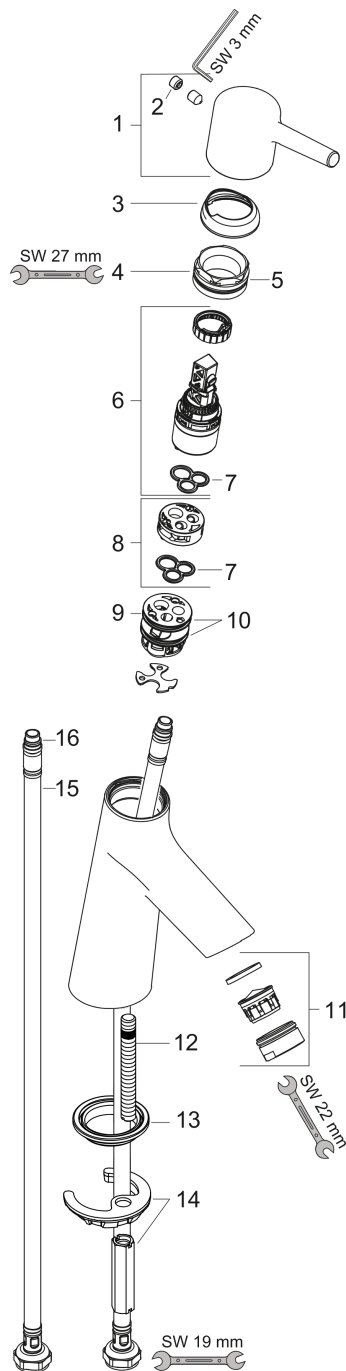

**Talis S**  
**ééngreeps wastafelmengkraan 80 zonder afvoer**  
 Oppervlak: **chroom** Artikelnummer: **72012000**

### Beschrijving

- ComfortZone: 80
- voorsprong uitloop 97 mm
- uitloophoogte: 68 mm
- greepvariant: Met pingreep
- vaste uitloop
- straalsoort: normale straal
- maximale doorstroomhoeveelheid bij 3 bar: 5 l/min
- keramisch kardoes
- EU taxonomie: max 6l/min - draagt substantieel bij aan duurzaamheid

### Maattekening

**Talis S**  
**ééngreeps wastafelmengkraan 80 zonder afvoer**  
 Oppervlak: **chrom**    Artikelnummer: **72012000**

**Explosietekening**

Bouwjaar: >04/17

**Talis S**  
**ééngreeps wastafelmengkraan 80 zonder afvoer**  
 Oppervlak: **chrom** Artikelnummer: **72012000**

### Reserveonderdelenlijst

Bouwjaar: >04/17

Regel	Beschrijving	Artikelnummer	Prijs incl. BTW	VE
1	greep	92626000	27,95 €	1
2	greepstop	95704000	2,90 €	1
3	afdekkap	92625000	27,95 €	1
4	moer	92627000	17,91 €	1
5	O-ring 27x1,5	92527000	11,13 €	1
6	kardoes compl.	97685000	55,90 €	1
7	dichting	98865000	27,95 €	1
8	kardoesadapter	92628000	17,91 €	1
9	kardoesadapter	98866000	27,95 €	1
10	O-ring 23x2	98398000	2,90 €	1
11	perlator M24x1 (5 l/min)	13185000	-	1
12	schroef M8 x 68	97736000	4,96 €	1
13	dichting Ø 42	98722000	4,96 €	1
14	schachtbevestigingsset compl.	96016000	27,95 €	1
15	aansluitslang 450 mm M8x0,75 G3/8	97206000	27,95 €	1
16	O-ring 6,6x1,6	93019000	2,90 €	1