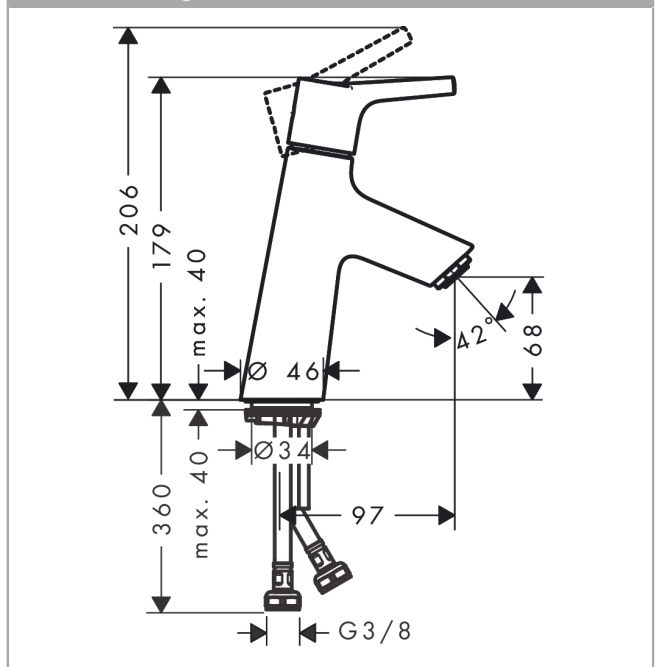

### Beschrijving

- ComfortZone: 80
- voorsprong uitloop 97 mm
- uitloophoogte: 68 mm
- greepvariant: Met pingreep
- vaste uitloop
- straalsoort: normale straal
- maximale doorstroomhoeveelheid bij 3 bar: 5 l/min
- keramisch kardoes
- EU taxonomie: max 6l/min - draagt substantieel bij aan duurzaamheid

### Maattekening

**Talis S**  
**ééngreeps wastafelmengkraan 80 zonder afvoer**  
 Oppervlak: **chrom**    Artikelnummer: **72012000**

**Explosietekening**

Bouwjaar: >04/17

**Talis S**  
**ééngreeps wastafelmengkraan 80 zonder afvoer**  
 Oppervlak: **chrom** Artikelnummer: **72012000**