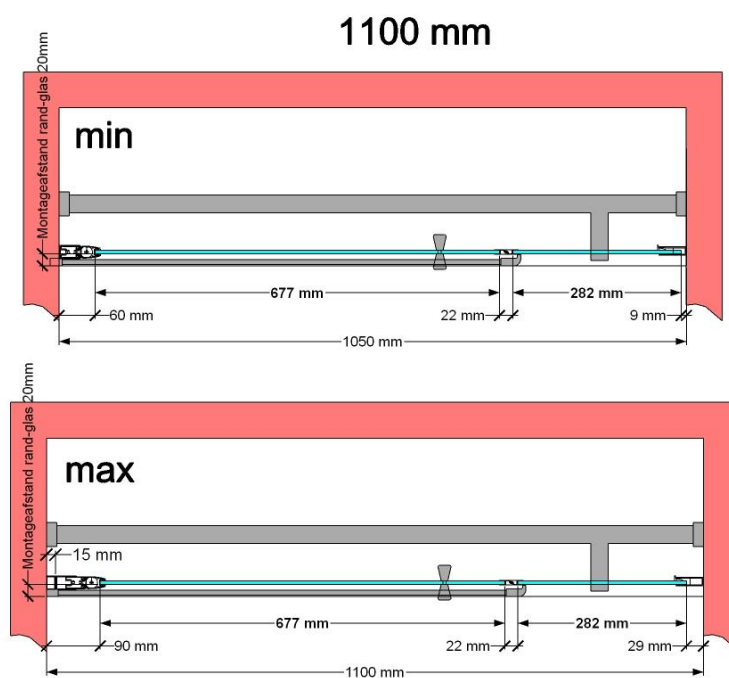

**VAN MARCKE – PINA XL DESIGN – PORTE PIVOTANTE – 110 CM**

**SKU 224582**

**PHOTO**

**DIMENSIONS**

	<b>SKU 224582</b>
<b>Type de porte de douche</b>	Porte pivotante
<b>Hauteur</b>	200 cm
<b>Matériel profils</b>	Aluminium
<b>Finitions profils</b>	Noir
<b>Finitions verre</b>	Verre de sécurité transparent
<b>Épaisseur verre</b>	6 mm
<b>Traitement verre</b>	Easy Clean
<b>Sens de rotation</b>	Extérieur
<b>Extensibilité</b>	1050 - 1100 mm
<b>Largeur d'accès</b>	692mm
<b>Réversible</b>	Oui
<b>Lift-système</b>	Oui
<b>Poignée</b>	Oui
<b>Fermeture magnétique</b>	Oui
<b>Certificats</b>	CE
<b>Garantie</b>	5 ans
<b>Sans cadre</b>	Non
<b>Avec set de fixation</b>	Oui