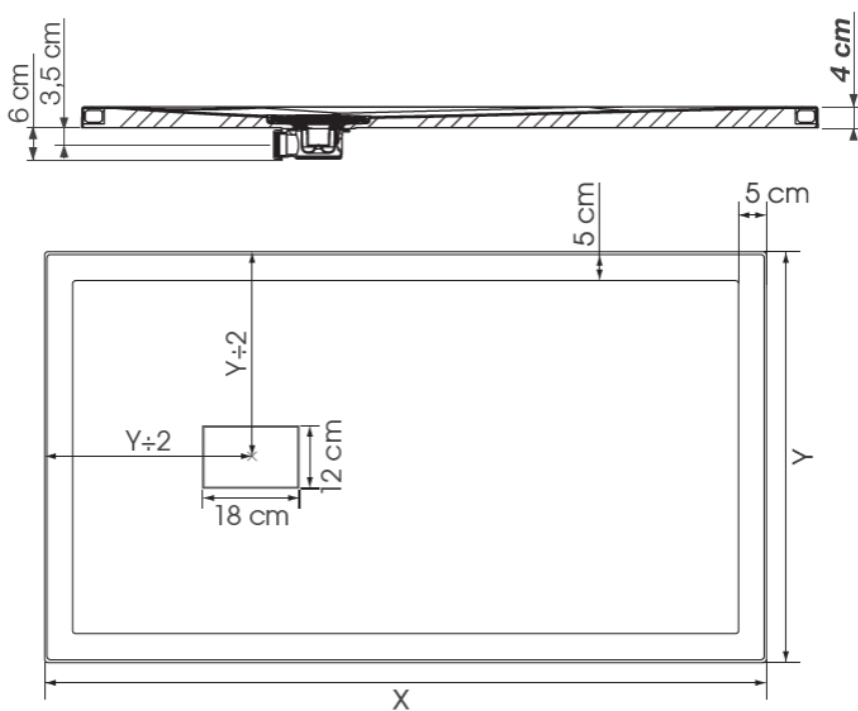

**ICARUS – RECEVEUR DE DOUCHE – 120X90**

**SKU 122130**

X	Y
120	90
140	90
160	90
180	90
Tolérance X & Y = +/- 0.5cm	

2019

Les dimensions, ainsi que l'assortiment peuvent subir des modifications sans avis préalable.

**ICARUS – RECEVEUR DE DOUCHE – 120X90**
**SKU 122130**

<b>Type receveur</b>	rectangulaire
<b>Largeur</b>	1200 mm
<b>Profondeur</b>	900 mm
<b>Hauteur</b>	40 mm
<b>Matière</b>	Acrylique – avec PUR à l'intérieur
<b>Épaisseur</b>	3 mm
<b>Couleur</b>	Blanc brillant – structure lisse
<b>Montage</b>	Autoportant
<b>Jeu de pieds</b>	Pas besoin pour le montage
<b>Antidérapant</b>	Non
<b>Couvre bonde</b>	Inclus
<b>Siphon</b>	Inclus
<b>Ø d'écoulement</b>	D 90 mm
<b>Fixation</b>	Pour montage sur le sol ou à fleur
<b>Poids net</b>	17 kg
<b>Garantie</b>	5 ans