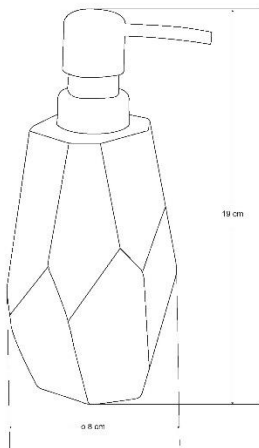

**NATURAL RAJA – ZEEPDISPENSER WIT - VRIJSTAAND**

**SKU 215750**

**DIMENSIONS:**

**Breedte: 190 mm**

**Diepte: 80 mm**

<b>Materiaal</b>	<b>Hars</b>
<b>Kleur</b>	<b>Wit</b>

06.2018

F215750n