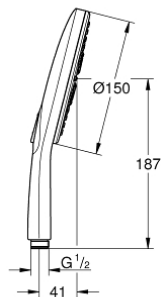

26 554 LS0 RAINSHOWER SMARTACTIVE 150 HANDDOUCHE 3 STRALEN

PRODUCTOMSCHRIJVING

- witte sproeiplaat
- GROHE Rain met DripStop, Jet met DripStop, ActiveMassage
- GROHE EcoJoy maximale doorstroming 9,5 l/min
- GROHE DreamSpray: optimaal straalpatroon
- GROHE SmartTip straalselectie
- GROHE StarLight schitterende chroomafwerking
- SpeedClean antikalksysteem
- Inner WaterGuide: geïsoleerd waterkanaal voor een langere levensduur
- universele bevestiging, past op alle standaard doucheslangen
- geschikt voor doorstroomgeiser
- minimum aangeraden druk 1.0 bar

26 554 LS0 RAINSHOWER SMARTACTIVE 150 HANDDOUCHE 3 STRALEN

26 554 LS0 **RAINSHOWER SMARTACTIVE 150 HANDDOUCHE 3 STRALEN**

RESERVEONDERDELEN

1: Zeef (Bestelnummer 0700200M)