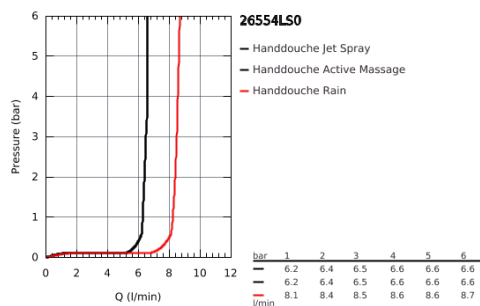

26 554 LS0 RAINSHOWER SMARTACTIVE 150 HANDDOUCHE 3 STRALEN

PRODUCTOMSCHRIJVING

- witte sproeiplaat
- GROHE Rain met DripStop, Jet met DripStop, ActiveMassage
- GROHE EcoJoy maximale doorstroming 9,5 l/min
- GROHE DreamSpray: optimaal straalpatroon
- GROHE SmartTip straalselectie
- GROHE StarLight schitterende chroomafwerking
- SpeedClean antikalksysteem
- Inner WaterGuide: geïsoleerd waterkanaal voor een langere levensduur
- universele bevestiging, past op alle standaard doucheslangen
- geschikt voor doorstroomgeiser
- minimum aangeraden druk 1.0 bar

26 554 LS0 RAINSHOWER SMARTACTIVE 150 HANDDOUCHE 3 STRALEN

26 554 LS0 **RAINSHOWER SMARTACTIVE 150 HANDDOUCHE 3 STRALEN**

RESERVEONDERDELEN

1: Zeef (Bestelnummer 0700200M)