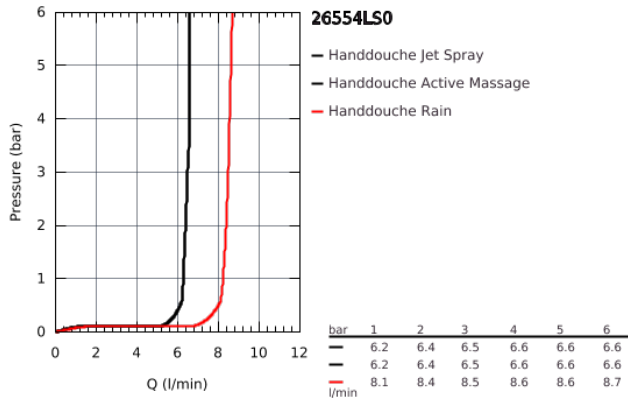

26 554 LS0 RAINSHOWER SMARTACTIVE 150 HANDDOUCHE 3 STRALEN

PRODUCTOMSCHRIJVING

- witte sproeiplaat
- GROHE Rain met DripStop, Jet met DripStop, ActiveMassage
- GROHE EcoJoy maximale doorstroming 9,5 l/min
- GROHE DreamSpray: optimaal straalpatroon
- GROHE SmartTip straalselectie
- GROHE StarLight schitterende chroomafwerking
- SpeedClean antikalksysteem
- Inner WaterGuide: geïsoleerd waterkanaal voor een langere levensduur
- universele bevestiging, past op alle standaard doucheslangen
- geschikt voor doorstroomgeiser
- minimum aangeraden druk 1.0 bar

26 554 LS0 RAINSHOWER SMARTACTIVE 150 HANDDOUCHE 3 STRALEN

26 554 LS0 **RAINSHOWER SMARTACTIVE 150 HANDDOUCHE 3 STRALEN**

RESERVEONDERDELEN

1: Zeef (Bestelnummer 0700200M)