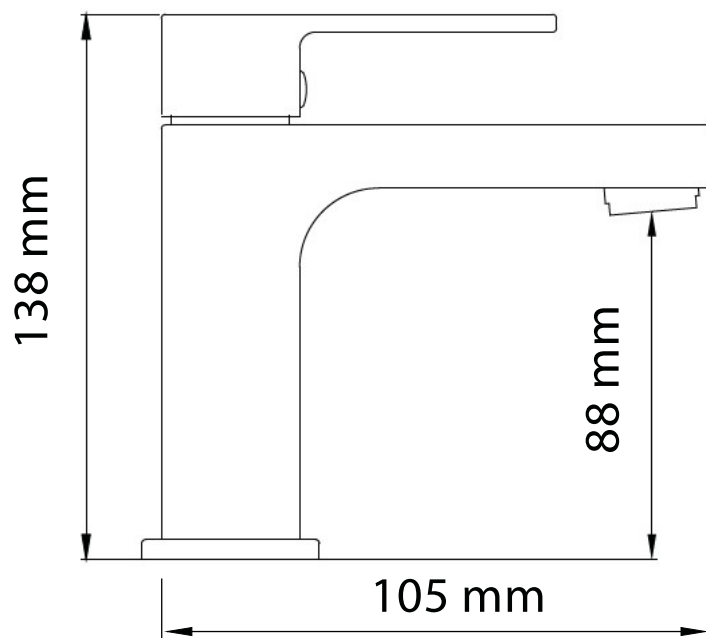

NERA – ROBINET LAVE-MAINS

SKU 157170

NERA – ROBINET LAVE-MAINS

SKU 157170

- Dimensions:** hauteur robinet: 138 mm
- Matériel:** laiton
- Couleur:** chromé
- Caractéristiques:**
- robinet pour lave-mains
 - 1/2"
 - bec fixe
 - mousseur économisant d'eau
 - disques céramiques
 - poignées en métal
 - débit 100% – à 3 bars
 - économisant d'énergie