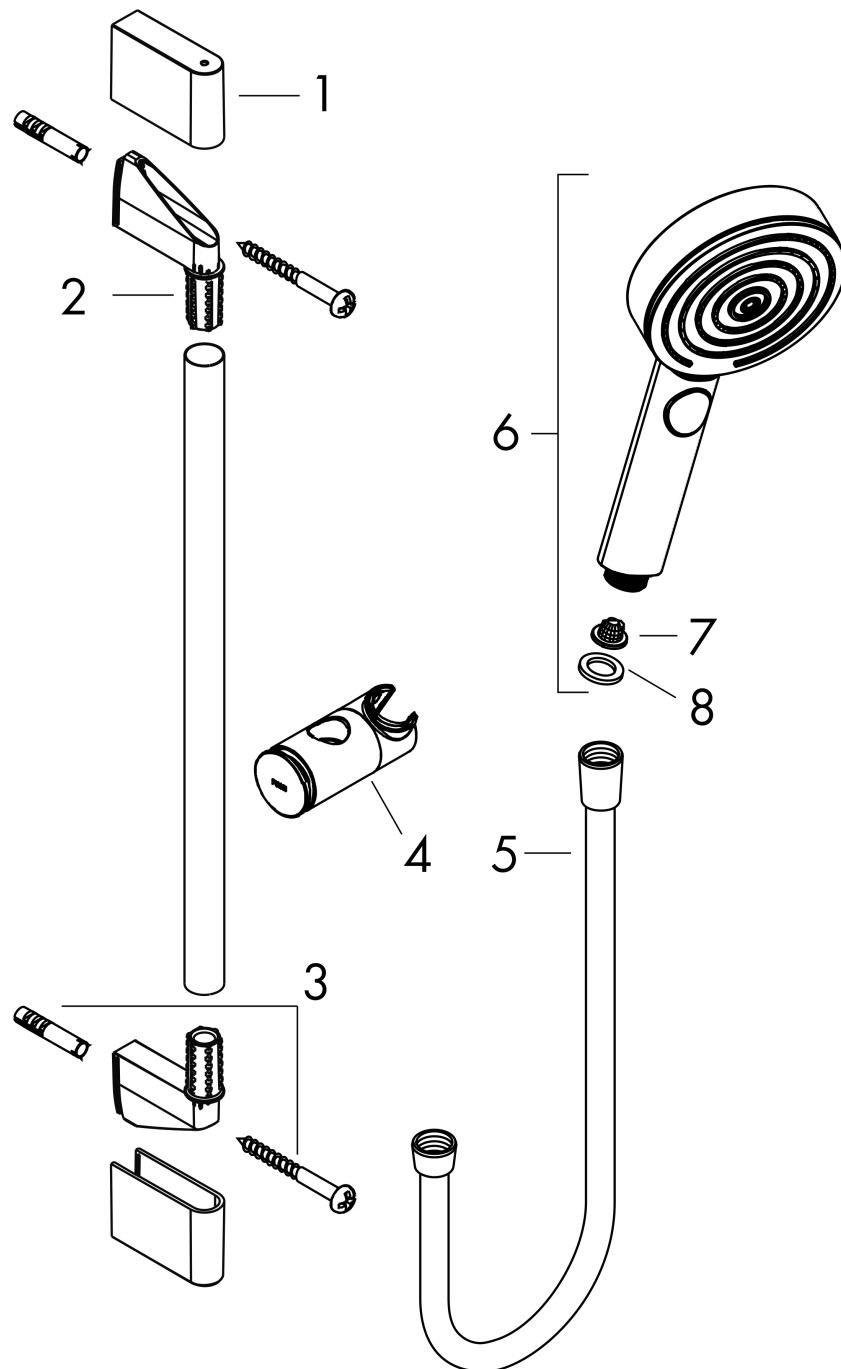

Pulsify Select S
doucheset 3jet Relaxation met glijstang 65 cm
 Oppervlak: **chrom** Artikelnummer: **24160000**

Beschrijving

- bestaat uit: handdouche, doucheslang, schuifstuk, douchestang
- diameter handdouche 105 mm
- PowderRain, IntenseRain, massagestraal
- handige straalkeuze via Select-knop
- QuickClean: Kalkaanslag kun je eenvoudig met je vinger verwijderen
- traploos in hoogte verstelbaar
- in hoogte verstelbaar schuifstuk met vergrendelend push-schuifstuk
- schuifknop draaibaar op de buis voor links- of rechtsom draaien
- wandhouders gemaakt van kunststof
- schuifstuk van kunststof/metaal
- profielbuis: rond
- buislengte: 669 mm
- diameter glijstang: 22 mm
- boorafstand: 625 mm
- doucheslang met conische moer aan beide uiteinden
- draaikoppeling voorkomt dat de slang in de knoop raakt

Artikeldetails

Vrijblijvende advies verkoopprijs excl. BTW	110,50 €
Vrijblijvende advies verkoopprijs incl. BTW	133,71 €

Technologie

Designprijzen

reddot winner 2021

Productfoto

Maattekening

Pulsify Select S
doucheset 3jet Relaxation met glijstang 65 cm
 Oppervlak: **chrom** Artikelnummer: **24160000**

Doorstroomdiagram

De verbruikswaarden werden in overeenstemming met de praktijk met de bijbehorende armaturen (thermostaat/mengkraan/inbouwventiel) gemeten.

Pulsify Select S
doucheset 3jet Relaxation met glijstang 65 cm
 Oppervlak: **chrom** Artikelnummer: **24160000**

Explosietekening

Bouwjaar: >06/21

Pulsify Select S
doucheset 3jet Relaxation met glijstang 65 cm
 Oppervlak: **chrom** Artikelnummer: **24160000**

Reserveonderdelenlijst

Bouwjaar: >06/21

Regel	Beschrijving	Artikelnummer	Prijs incl. BTW	VE
1	afdekkap	95217000	12,34 €	1
2	wandsteun	95218000	9,08 €	1
3	bevestigingsmateriaal	96179000	12,34 €	1
4	schuifstuk cpl.	93517000	61,71 €	1
5	doucheslang Isiflex'B 1,60 m	28276000	-	1
6	Handdouche	24110000	-	1
7	zeef	92672000	5,69 €	1
8	dichting	98058000	3,51 €	1
a	opvulschijf 7 mm	97450000	-	1