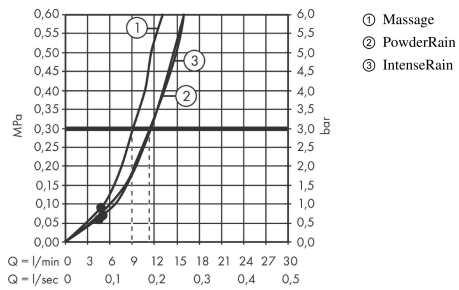

Pulsify Select S
doucheset 3jet Relaxation met glijstang 65 cm
 Oppervlak: **chrom** Artikelnummer: **24160000**

Beschrijving

- bestaat uit: handdouche, doucheslang, schuifstuk, douchestang
- diameter handdouche 105 mm
- PowderRain, IntenseRain, massagestraal
- handige straalkeuze via Select-knop
- QuickClean: Kalkaanslag kun je eenvoudig met je vinger verwijderen
- traploos in hoogte verstelbaar
- in hoogte verstelbaar schuifstuk met vergrendelend push-schuifstuk
- schuifknop draaibaar op de buis voor links- of rechtsom draaien
- wandhouders gemaakt van kunststof
- schuifstuk van kunststof/metaal
- profielbuis: rond
- buislengte: 669 mm
- diameter glijstang: 22 mm
- boorafstand: 625 mm
- doucheslang met conische moer aan beide uiteinden
- draaikoppeling voorkomt dat de slang in de knoop raakt

Artikeldetails

Vrijblijvende advies verkoopprijs excl. BTW	110,50 €
Vrijblijvende advies verkoopprijs incl. BTW	133,71 €

Technologie

Designprijzen

reddot winner 2021

Productfoto

Maattekening

Pulsify Select S
doucheset 3jet Relaxation met glijstang 65 cm
 Oppervlak: **chrom** Artikelnummer: **24160000**

Doorstroomdiagram

De verbruikswaarden werden in overeenstemming met de praktijk met de bijbehorende armaturen (thermostaat/mengkraan/inbouwventiel) gemeten.

Pulsify Select S
doucheset 3jet Relaxation met glijstang 65 cm
 Oppervlak: **chrom** Artikelnummer: **24160000**