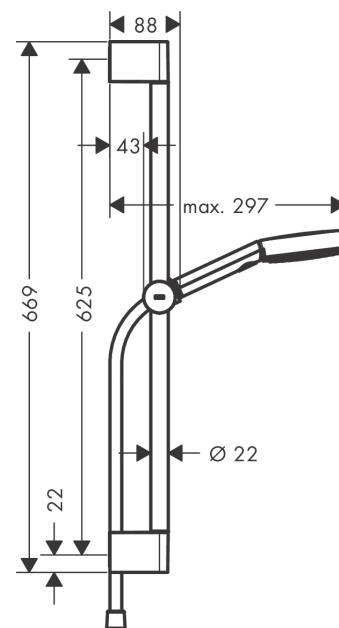

Pulsify Select S
doucheset 3jet Relaxation met glijstang 65 cm
 Oppervlak: **chrom** Artikelnummer: **24160000**

Beschrijving

- bestaat uit: handdouche, doucheslang, schuifstuk, douchestang
- diameter handdouche 105 mm
- PowderRain, IntenseRain, massagestraal
- handige straalkeuze via Select-knop
- QuickClean: Kalkaanslag kun je eenvoudig met je vinger verwijderen
- traploos in hoogte verstelbaar
- in hoogte verstelbaar schuifstuk met vergrendelend push-schuifstuk
- schuifknop draaibaar op de buis voor links- of rechtsom draaien
- wandhouders gemaakt van kunststof
- schuifstuk van kunststof/metaal
- profielbuis: rond
- buislengte: 669 mm
- diameter glijstang: 22 mm
- boorafstand: 625 mm
- doucheslang met conische moer aan beide uiteinden
- draaikoppeling voorkomt dat de slang in de knoop raakt

Artikeldetails

Vrijblijvende advies verkoopprijs excl. BTW	110,50 €
Vrijblijvende advies verkoopprijs incl. BTW	133,71 €

Technologie

Designprijzen

reddot winner 2021

Productfoto

Maattekening

Pulsify Select S
doucheset 3jet Relaxation met glijstang 65 cm
 Oppervlak: **chrom** Artikelnummer: **24160000**

Doorstroomdiagram

De verbruikswaarden werden in overeenstemming met de praktijk met de bijbehorende armaturen (thermostaat/mengkraan/inbouwventiel) gemeten.

Pulsify Select S
doucheset 3jet Relaxation met glijstang 65 cm
 Oppervlak: **chrom** Artikelnummer: **24160000**

Explosietekening

Bouwjaar: >06/21

Pulsify Select S
doucheset 3jet Relaxation met glijstang 65 cm
 Oppervlak: **chrom** Artikelnummer: **24160000**

Reserveonderdelenlijst

Bouwjaar: >06/21

Regel	Beschrijving	Artikelnummer	Prijs incl. BTW	VE
1	afdekkap	95217000	12,34 €	1
2	wandsteun	95218000	9,08 €	1
3	bevestigingsmateriaal	96179000	12,34 €	1
4	schuifstuk cpl.	93517000	61,71 €	1
5	doucheslang Isiflex'B 1,60 m	28276000	-	1
6	Handdouche	24110000	-	1
7	zeef	92672000	5,69 €	1
8	dichting	98058000	3,51 €	1
a	opvulschijf 7 mm	97450000	-	1