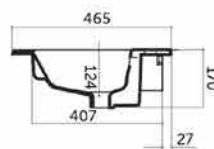

CETTINA - WASTAFEL 120 – WIT HOOGGLANS

SKU 933778

AFMETINGEN: **Lengte: 1210 mm**
 Diepte: 465 mm
 Hoogte: 170 mm

Type wastafel	Twin tablet – 2 wastafel
Materiaal	Porselein
Kleur	Wit hoogglans
Montage	Tablet
Met kraangat	Ja x 2
Met overloop	Ja x 2
Locatie overloop	Centrum