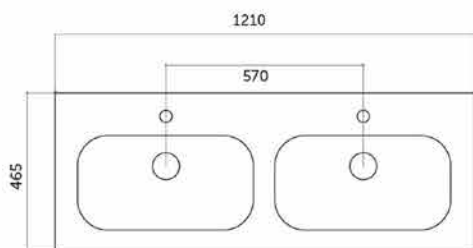

CETTINA - WASTAFEL 120 – WIT HOOGGLANS

SKU 933778

AFMETINGEN: **Lengte: 1210 mm**
 Diepte: 465 mm
 Hoogte: 170 mm

Type wastafel	Twin tablet – 2 wastafel
Materiaal	Porselein
Kleur	Wit hoogglans
Montage	Tablet
Met kraangat	Ja x 2
Met overloop	Ja x 2
Locatie overloop	Centrum

2020

F933778N

Afmetingen en assortiment kunnen worden gewijzigd zonder voorafgaandelijk bericht
 Les dimensions, ainsi que l'assortiment peuvent subir des modifications sans avis préalable.
 Die Abmessungen und das Sortiment können ohne vorherige Ankündigung geändert werden.
 The dimensions, as well as the assortment can be modified without prior notice.