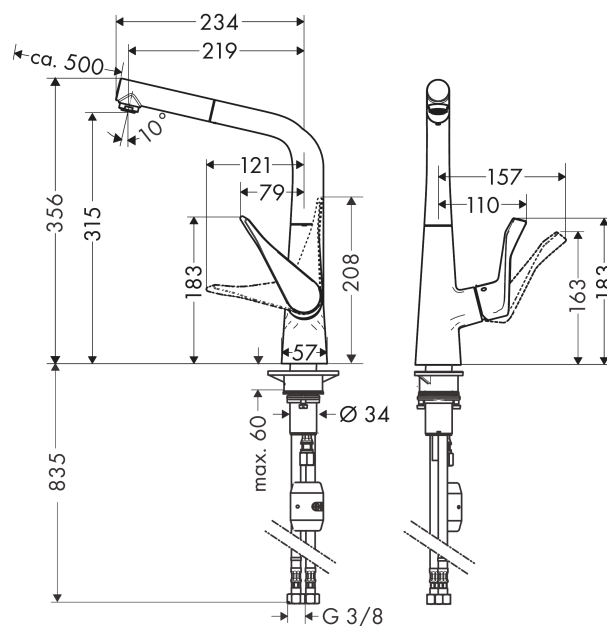

Metris M71

Eéngreepskeukenmengkraan 320, met uittrekbare uitloopuiteinde, 1jet

Oppervlakken: **Chroom** Art.-nr.: **14821000**

Beschrijving

Functies

- ComfortZone 320
- draaibereik 110° / 150°
- perlatorstraal
- MagFit magnetische douchehouder
- Quick-Connect doucheslang
- debiet 10 l/min
- keramische cartouche
- G 3/8-aansluitslangen
- terugslagklep geïntegreerd
- geschikt voor doorstroomtoestellen
- geluidsklasse: I
- debietklasse: C

Technologie

Productafbeelding

Maattekening

Doorstroombiagram