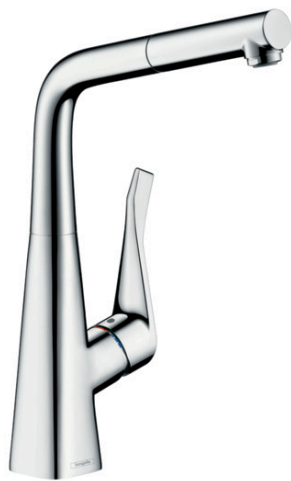

Metris M71

Eéngreepskeukenmengkraan 320, met uittrekbare uitloopuiteinde, 1jet

Oppervlakken: **Chroom** Art.-nr.: **14821000**

Beschrijving

Functies

- ComfortZone 320
- draaibereik 110° / 150°
- perlatorstraal
- MagFit magnetische douchehouder
- Quick-Connect doucheslang
- debiet 10 l/min
- keramische cartouche
- G 3/8-aansluitslangen
- terugslagklep geïntegreerd
- geschikt voor doorstroomtoestellen
- geluidsklasse: I
- debietklasse: C

Technologie

Productafbeelding

Maattekening

Doorstroombiagram