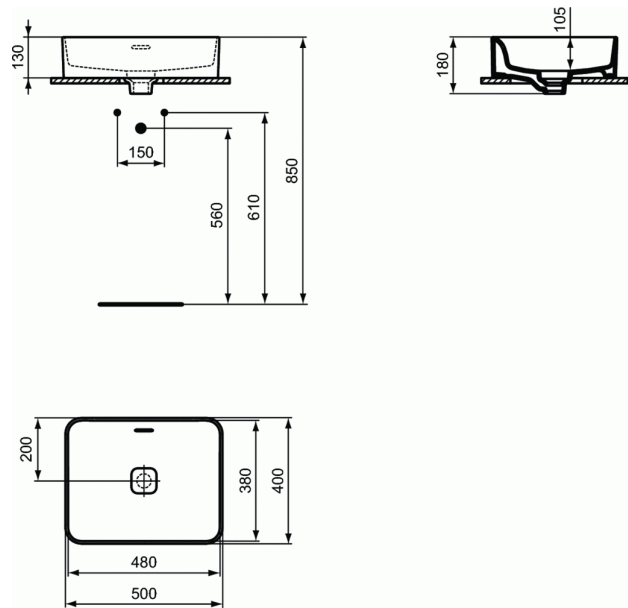

Référence produit: T2965

STRADA II

Lavabo à poser 500x400mm avec trop-plein, sans trou

Lavabo à poser 500x400mm avec trop-plein, sans trou

COULEURS*

* 01 = Blanc