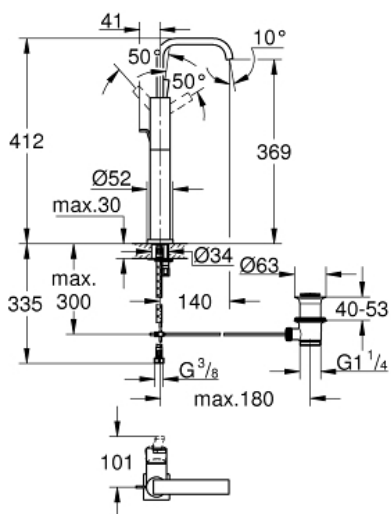

ALLURE Wastafelmengkraan XL-Size

MODEL # 32249000

GROHE nv - sa | Diependaalweg 4a | 3020 Winksele
Tel: +32 (0) 16 23 06 60 | Fax: +32 (0) 16 23 90 70
Mail: info.be@grohe.com

Pure Freude
an Wasser

GROHE

Product Description: Wastafelmengkraan XL-Size

Standard Specification:

ééngatsmontage

voor vrijstaande wastafel

GROHE SilkMove 28 mm cartouche met keramische schijven

GROHE StarLight schitterende chroomafwerking

GROHE EcoJoy: max 6,0 l/min.

GROHE Quickfix[®] snelle en eenvoudige montage
mousseur