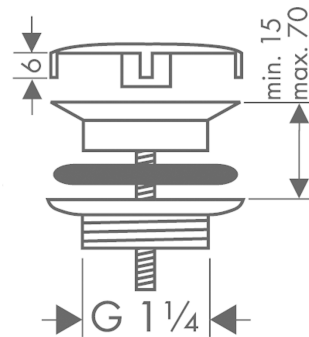

**Bonde à écoulement libre**Surfaces: **noir mat** Numéro d'article: **50001670****Description****Caractéristiques**

- ne ferme pas
- pour lavabos et lave-mains sans trop-plein
- dimension du raccordement 1 1/4"

**Détails de l'article**

EAN

4059625324950

**Prix de design****Photo du produit****Plan géométral**

**Bonde à écoulement libre**Surfaces: **noir mat** Numéro d'article: **50001670****Vue éclatée**

Année de construction: &gt;08/20

**Bonde à écoulement libre**Surfaces: **noir mat** Numéro d'article: **50001670****Liste des pièces détachées**

Année de construction: &gt;08/20

Pos.	Description	Numéro d'article	GP	UE
1	plateau de bonde	92091000	-	1
2	cache vis	97141670	-	1
3	vis	98000000	-	1
4	joint	96361000	-	1