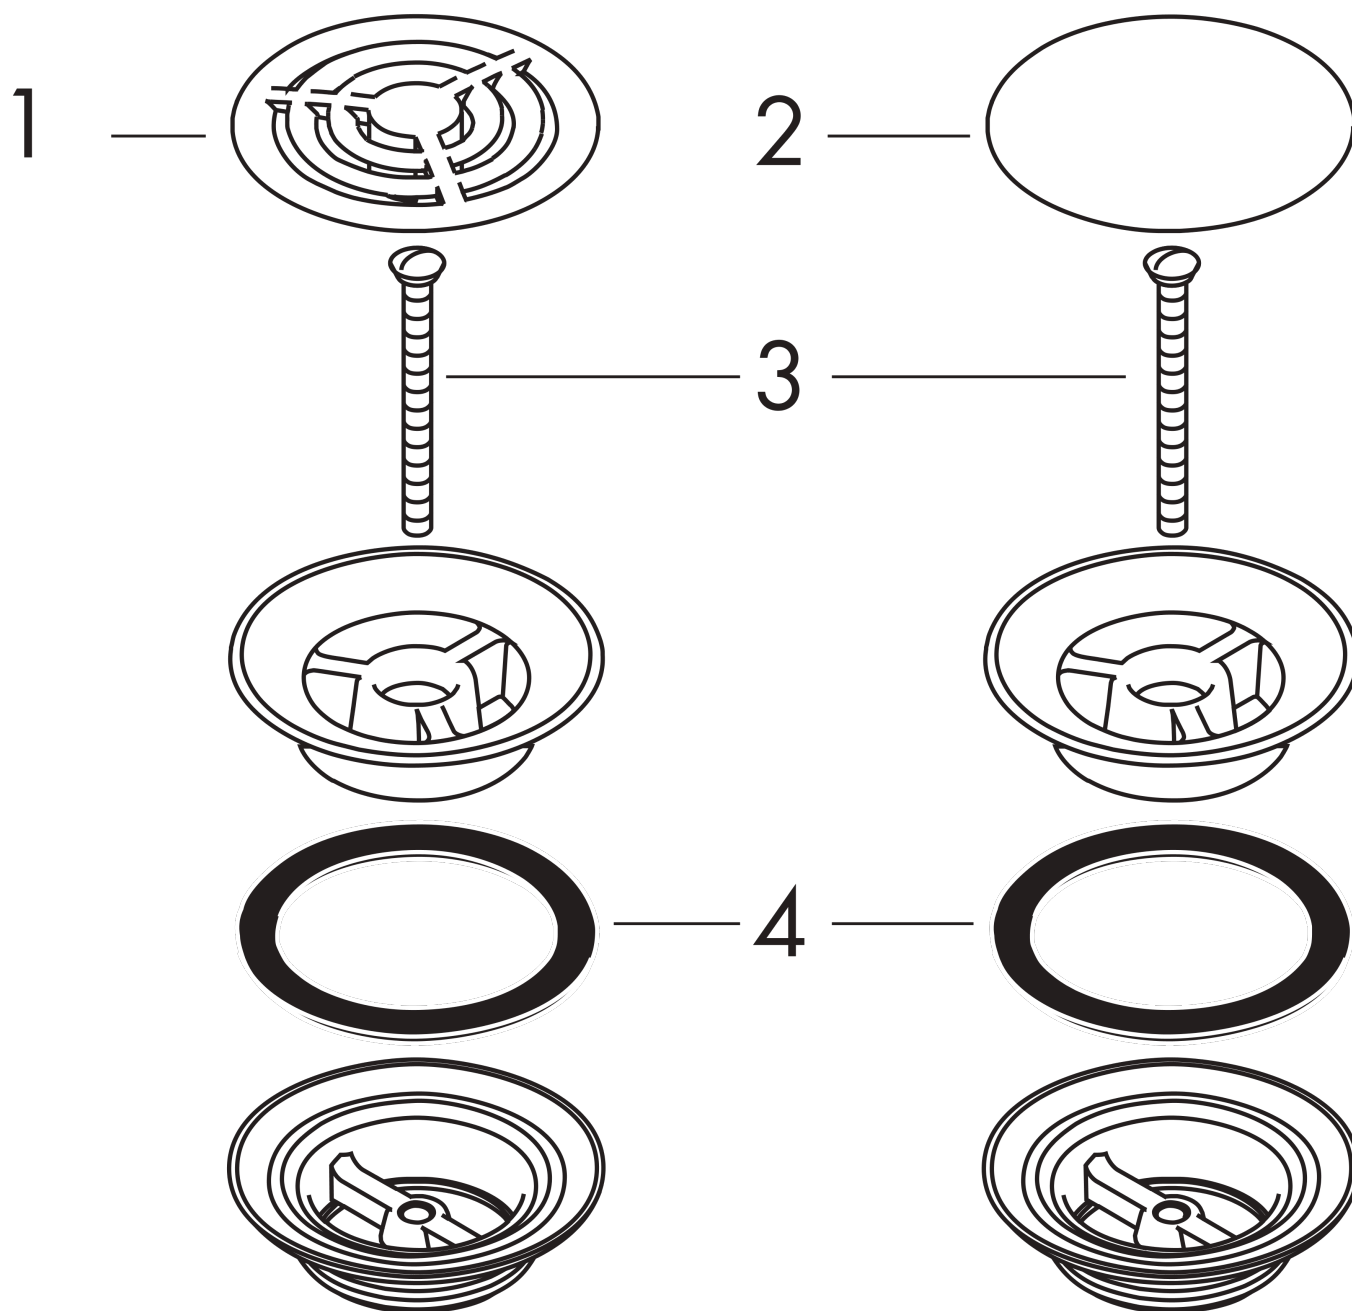

**Bonde à écoulement libre**Surfaces: **noir mat** Numéro d'article: **50001670****Description****Caractéristiques**

- ne ferme pas
- pour lavabos et lave-mains sans trop-plein
- dimension du raccordement 1 1/4"

**Détails de l'article**

EAN

4059625324950

**Prix de design****Photo du produit****Plan géométral**

**Bonde à écoulement libre**Surfaces: **noir mat** Numéro d'article: **50001670****Vue éclatée**

Année de construction: &gt;08/20

**Bonde à écoulement libre**Surfaces: **noir mat** Numéro d'article: **50001670****Liste des pièces détachées**

Année de construction: &gt;08/20

Pos.	Description	Numéro d'article	GP	UE
1	plateau de bonde	92091000	-	1
2	cache vis	97141670	-	1
3	vis	98000000	-	1
4	joint	96361000	-	1