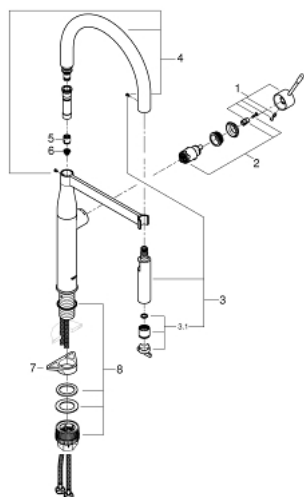

### PRODUCTOMSCHRIJVING

- ééngatsmontage
- **GROHE StarLight** schitterende chroomafwerking
- **GROHE SilkMove** 28 mm cartouche met keramische schijven
- mousseur
- met geïntegreerde koersbegrenzer
- met professionele sproeier
- met flexibele, hygiënische **GROHFlexx** Santoprene slang
- omstelling: laminaire straal/**SpeedClean** sproeistraal
- automatische terugschakeling naar laminaire straal
- metalen sproeier
- 
- **GROHE Magnetic Docking** garandeert eenvoudig uittrekken en terugplaatsen van de sproeikop
- draaibare uitloop
- rotatie van uitloop: 360°
- terugstroombeveiliging
- flexibele aansluitslangen

### RESERVEONDERDELEN

- 1: Greep (Bestelnummer 46927000)
- 2: Cartouche (Bestelnummer 46963000)
- 3: Uittrekbare sproeier (Bestelnummer 46965000)
- 3.1: Straalregelaar (Bestelnummer 48347000)
- 4: Slang (Bestelnummer 46964KK0)
- 5: Terugslagklep (Bestelnummer 08565000)
- 6: Zeef (Bestelnummer 0676800M)
- 7: Stabilisatieplaat (Bestelnummer 05334000)
- 8: Installatie set (Bestelnummer 48477000)