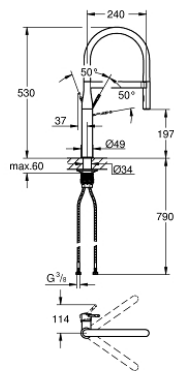

### PRODUCTOMSCHRIJVING

- ééngatsmontage
- **GROHE StarLight** schitterende chroomafwerking
- **GROHE SilkMove** 28 mm cartouche met keramische schijven
- mousseur
- met geïntegreerde koersbegrenzer
- met professionele sproeier
- met flexibele, hygiënische **GROHFlexx** Santoprene slang
- omstelling: laminaire straal/**SpeedClean** sproeistraal
- automatische terugschakeling naar laminaire straal
- metalen sproeier
- 
- **GROHE Magnetic Docking** garandeert eenvoudig uittrekken en terugplaatsen van de sproeikop
- draaibare uitloop
- rotatie van uitloop: 360°
- terugstroombeveiliging
- flexibele aansluitslangen

### RESERVEONDERDELEN

- 1: Greep (Bestelnummer 46927000)
- 2: Cartouche (Bestelnummer 46963000)
- 3: Uittrekbare sproeier (Bestelnummer 46965000)
- 3.1: Straalregelaar (Bestelnummer 48347000)
- 4: Slang (Bestelnummer 46964KK0)
- 5: Terugslagklep (Bestelnummer 08565000)
- 6: Zeef (Bestelnummer 0676800M)
- 7: Stabilisatieplaat (Bestelnummer 05334000)
- 8: Installatie set (Bestelnummer 48477000)