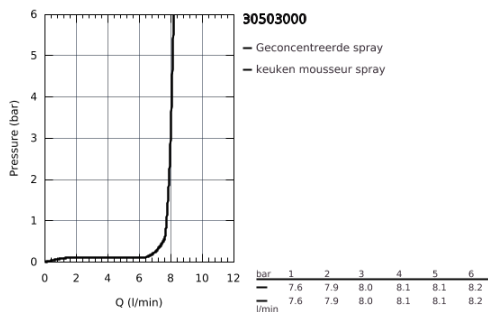

### PRODUCTOMSCHRIJVING

- ééngatsmontage
- **GROHE StarLight** schitterende chroomafwerking
- **GROHE SilkMove** 28 mm cartouche met keramische schijven
- mousseur
- met geïntegreerde koersbegrenzer
- met professionele sproeier
- met flexibele, hygiënische **GROHFlexx** Santoprene slang
- omstelling: laminaire straal/**SpeedClean** sproeistraal
- automatische terugschakeling naar laminaire straal
- metalen sproeier
- 
- **GROHE Magnetic Docking** garandeert eenvoudig uittrekken en terugplaatsen van de sproeikop
- draaibare uitloop
- rotatie van uitloop: 360°
- terugstroombeveiliging
- flexibele aansluitslangen