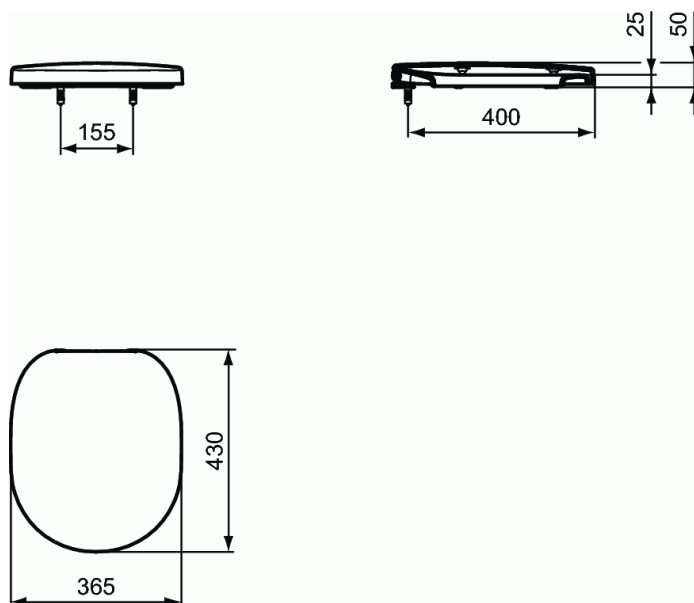

Product code: E7128

CONNECT Zitting en deksel

Zitting en deksel

Gevormde zitting voor Connect WC's met normale scharnieren.

Zitting en deksel uit UREA 131.5 Duroplast.

Inoxen regelbare scharnieren met bovenbevestiging .

Langwerpige buffers in zitting en ronde buffers in het deksel.

Het logo is in reliëf gedrukt op de binnenzijde van het deksel.

Afmetingen (bx dxh) : 460 x 383 x 49 mm

Voldoet aan de norm; NF 20 & DIN 19516