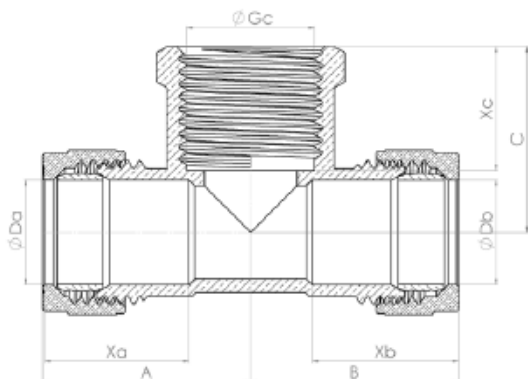

## P717 Adaptor Tee - Female Branch

Code	Size	a	b	c	xa	xb	xc
------	------	---	---	---	----	----	----

P717.03	12 x 12mm x 3/8"						
---------	------------------	--	--	--	--	--	--

P717.04	10 x 10mm x 1/2"						
---------	------------------	--	--	--	--	--	--

P717.06	12 x 12mm x 1/2"	22	22	27	10	10	18
---------	------------------	----	----	----	----	----	----

P717.08	14 x 14mm x 1/2"						
---------	------------------	--	--	--	--	--	--

P717.1	15 x 15mm x 1/2"	22	22	26	13	13	18
--------	------------------	----	----	----	----	----	----

P717.14	15 x 15mm x 3/4"						
---------	------------------	--	--	--	--	--	--

P717.15	16 x 16mm x 1/2"						
---------	------------------	--	--	--	--	--	--

P717.16	18 x 18mm x 3/4"	29	29	32	13	13	19
---------	------------------	----	----	----	----	----	----

P717.17	18 x 18mm x 1/2"	24	24	27	13	13	18
---------	------------------	----	----	----	----	----	----

P717.2	22 x 22mm x 1/2"	24	24	28	12	12	18
--------	------------------	----	----	----	----	----	----