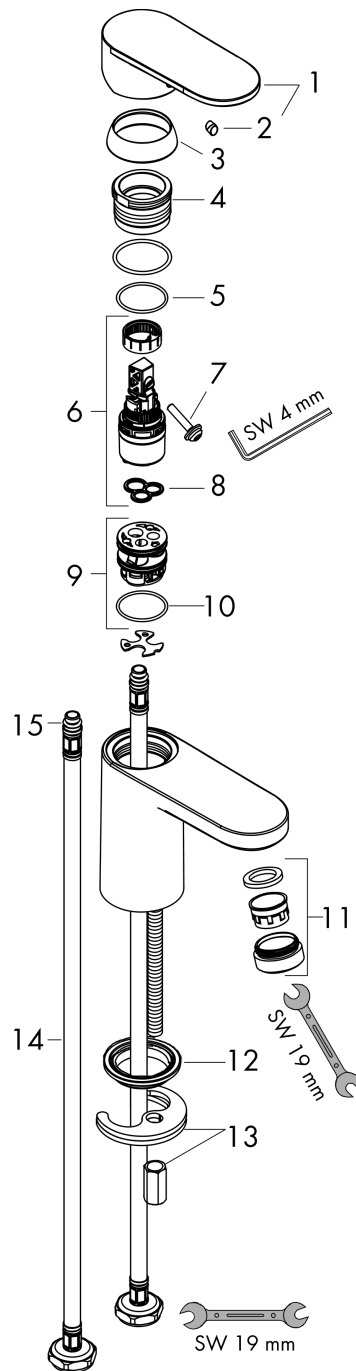

#### Maattekening

#### Doorstroomdiagram

**Vernis Blend**  
**ééngreeps wastafelmengkraan 100 zonder afvoer**  
 Oppervlakte finish: **mat zwart**    Artikelnummer: **71580670**

**Explosietekening**

Bouwjaar: >10/22

**Vernis Blend****ééngreeps wastafelmengkraan 100 zonder afvoer**Oppervlakte finish: **mat zwart** Artikelnummer: **71580670****Reserveonderdelenlijst**

Bouwjaar: &gt;10/22

<b>Regel</b>	<b>Beschrijving</b>	<b>Artikelnummer</b>	<b>Prijs incl. BTW</b>	<b>VE</b>
1	greep	93678670	-	1
2	greepstop	96338610	-	1
3	afdekkap	93680670	-	1
4	moer	93681000	-	1
5	O-ring 24x1,5	98434000	-	1
6	kardoes compl.	97685000	-	1
7	borgschroef	95140000	-	1
8	dichting	98865000	-	1
9	kardoesadapter	98866000	-	1
10	O-ring 23x2	98398000	-	1
11	perlator zwenkbaar M24x1 (5 l/min)	93834670	-	1
12	dichting Ø 42	98722000	-	1
13	schachtbevestigingsset compl.	96016000	-	1
14	aansluitslang 600 mm M8x0,75 G3/8	96556000	-	1
15	O-ring 7x1,5	98422000	-	1