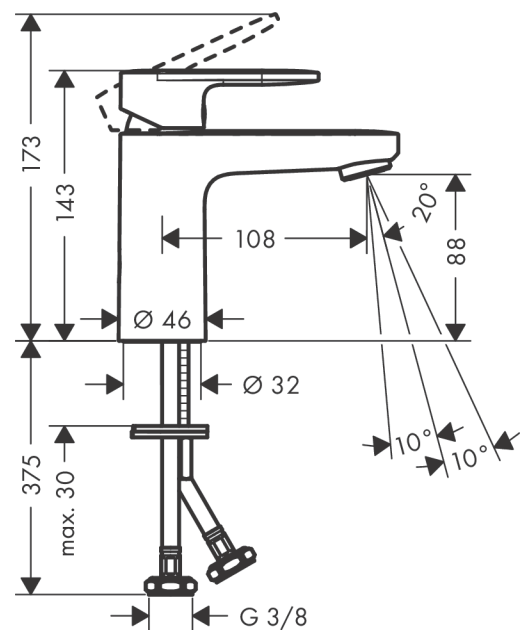

#### Beschrijving

- ComfortZone 100
- voorsprong uitloop 108 mm
- uitloophoogte: 88 mm
- greepvariant: rechte greep
- vaste uitloop
- straalsoort: normale straal
- verstelbare perlator
- maximale doorstroomhoeveelheid bij 3 bar: 5 l/min
- keramisch kardoos
- EU taxonomie: max 6l/min - substantiële bijdrage (SC) mogelijk
- Kiwa K6161\_Mechanical Mixers EN817

#### Maattekening