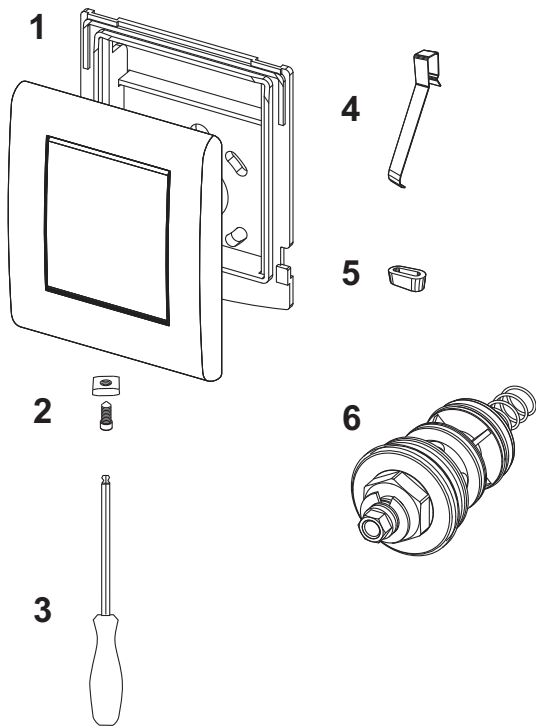

TECE datablad

Actuele stand 18.08.2017

Reserveonderdelen:

1	9820082	Bedieningsplaat wit zijdemat
2	9820097	Bevestigingsschroeven
3	9820091	Inbussleutel
4	9820020	Toetsveren, 2 stuks
5	9820024	Rubber trillingsdemper, 2 stuks
6	9820031	Cartouche voor drukspoeler U 1