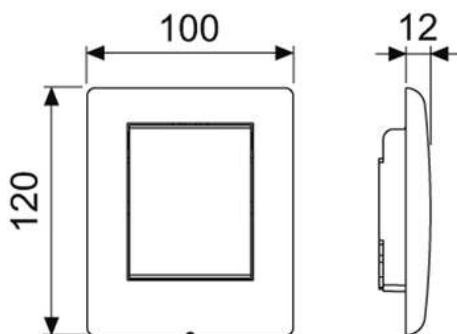

### Beschrijving:

Bedieningsplaat voor TECE urinoir;  
Drukspoeler klasse 1,5 en 4 (DIN EN 12541);  
Spoelhoeveelheid instelbaar op 1, 2 of 4 liter;  
Toepasbaar vanaf een minimale stromingsdruk van 0,5 bar.

Bestaande uit:

- cartouche voor drukspoeler met naald voor automatische straalreiniging
- vastschroefbare rvs bedieningsplaat
- bedieningsstang en bevestigingsmateriaal

Afmetingen (b x h x d): 100 x 120 x 12 mm

### Verkoopgegevens:

Verkorte tekst 1: TECEplanus urinoirbedieningsplaat  
Verkorte tekst 2: incl. cartouche wit zijdemat  
Goederenklasse: 904  
Productgroep: 2009040020  
Kortingsgroep: 3

### Maatvoeringstekeningen: