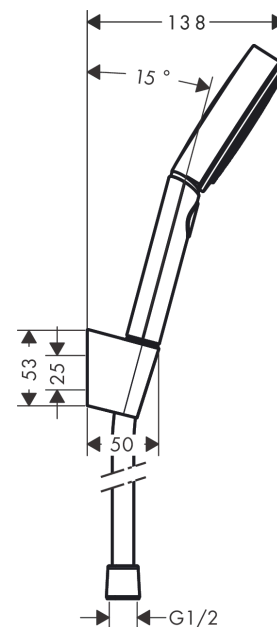

Maattekening