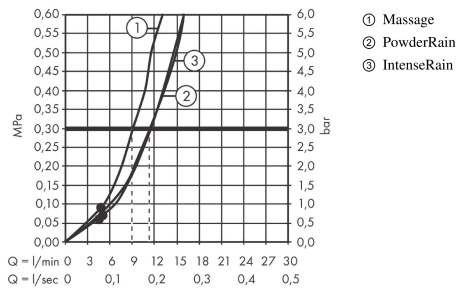

### Maattekening

**Pulsify Select S**  
**set 3jet Relaxation met doucheslang 125 cm**  
 Oppervlak: **Mat zwart** Artikelnummer: **24302670**

**Doorstroomdiagram**

De verbruikswaarden werden in overeenstemming met de praktijk met de bijbehorende armaturen (thermostaat/mengkraan/inbouwventiel) gemeten.