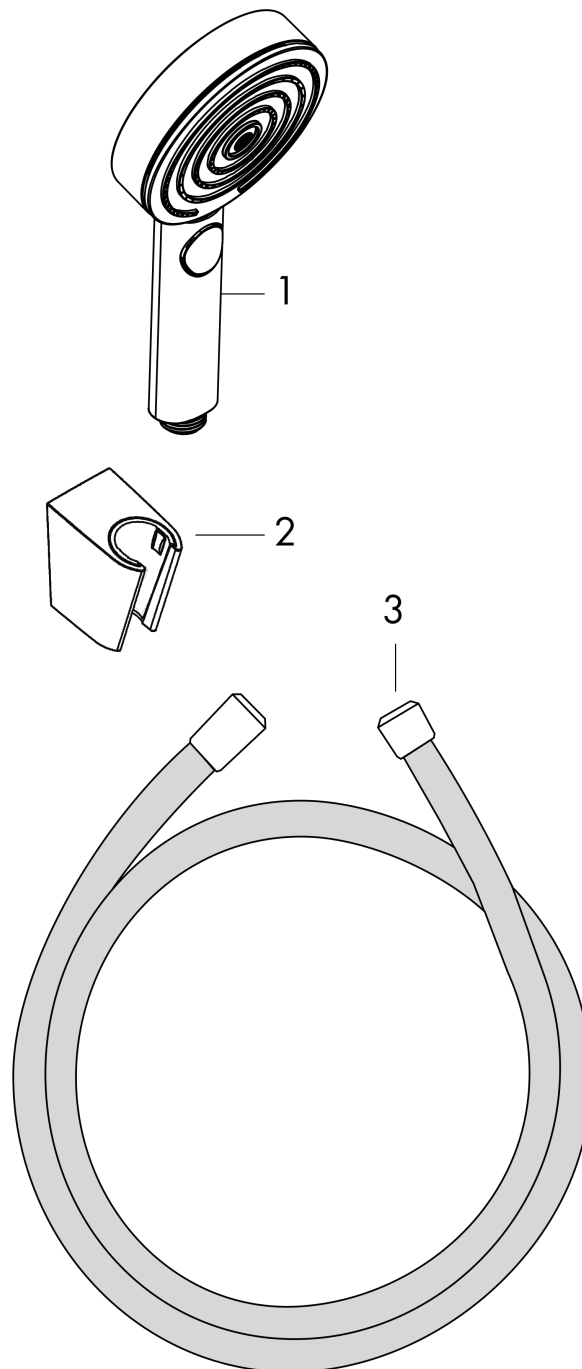

### Beschrijving

- bestaat uit: handdouche, douchehouder, doucheslang
- diameter handdouche 105 mm
- PowderRain, IntenseRain, massagestraal
- handige straalkeuze via Select-knop
- QuickClean: Kalkaanslag kun je eenvoudig met je vinger verwijderen
- draaikoppeling voorkomt dat de slang in de knoop raakt
- lengte doucheslang: 1250 mm
- geïntegreerde houder
- wandhouders gemaakt van kunststof
- uitspoelbaar zeef inzetstuk

### Productfoto

### Maattekening

**Pulsify Select S**  
**set 3jet Relaxation met doucheslang 125 cm**  
 Oppervlak: **Mat zwart** Artikelnummer: **24302670**

**Doorstroomdiagram**

De verbruikswaarden werden in overeenstemming met de praktijk met de bijbehorende armaturen (thermostaat/mengkraan/inbouwventiel) gemeten.

**Pulsify Select S**  
**set 3jet Relaxation met doucheslang 125 cm**  
 Oppervlak: **Mat zwart** Artikelnummer: **24302670**

**Explosietekening**

Bouwjaar: >06/21

**Pulsify Select S**  
**set 3jet Relaxation met doucheslang 125 cm**  
Oppervlak: **Mat zwart** Artikelnummer: **24302670**